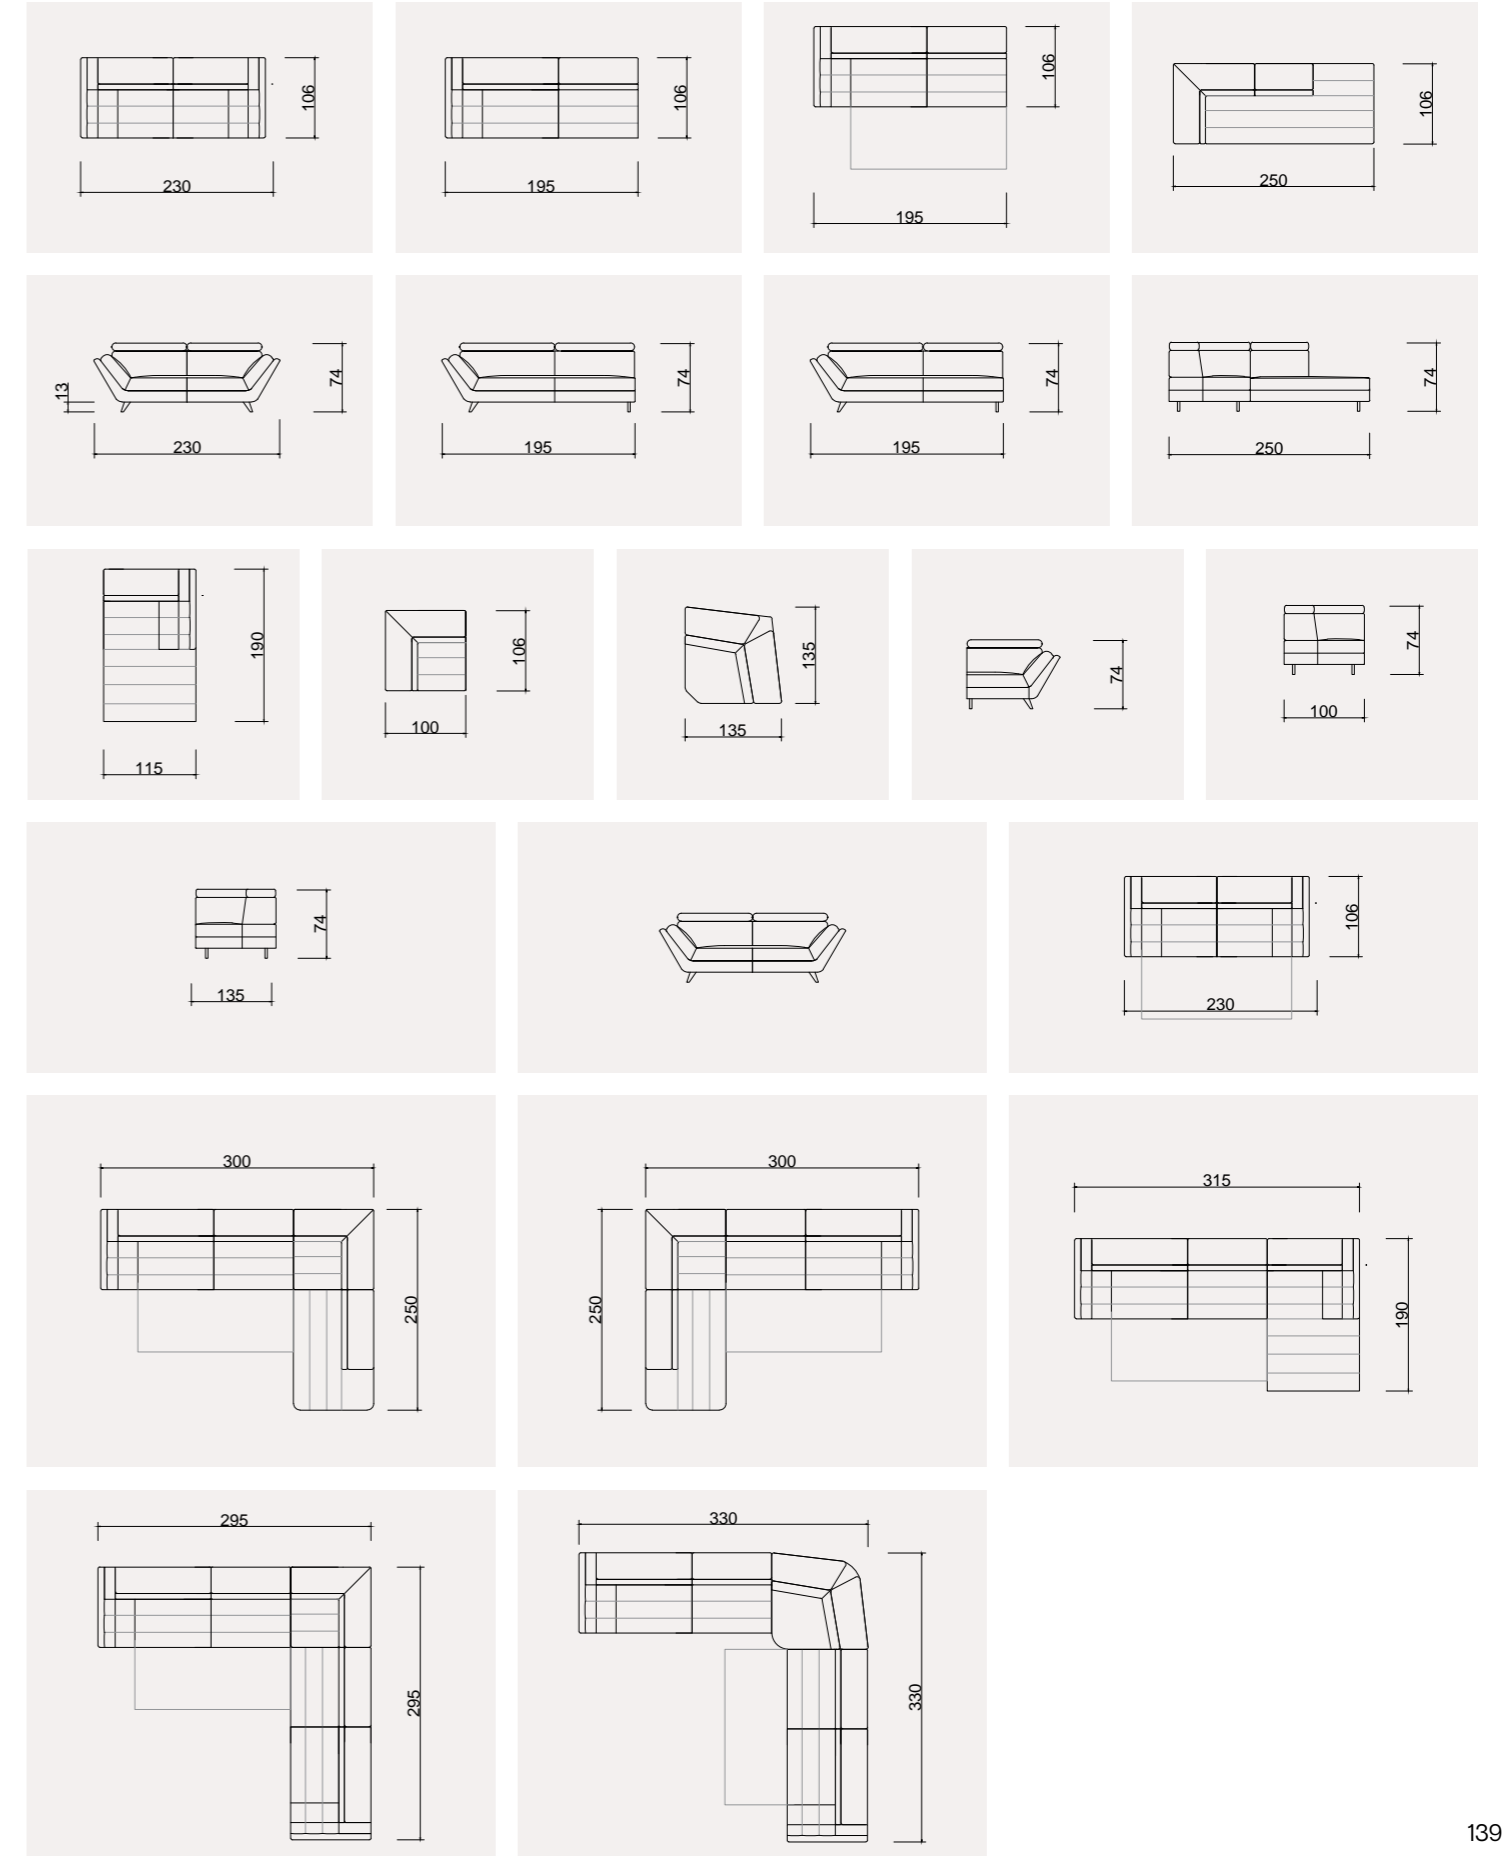

EFTELYA TEKNİK ÖLÇÜ ÇİZİMLERİ