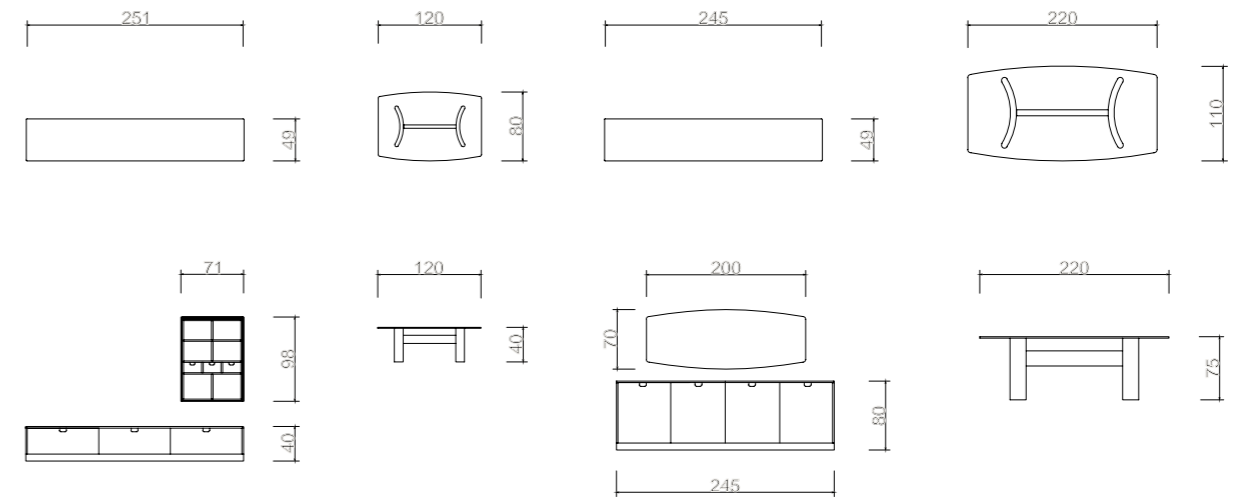

NAPOLI TV UNİTESİ

324

Ahşabın sıcaklığını hissedeceğiniz, şık ve kullanışlı Napoli TV ünitesi evinize göz alıcı bir görünüm sunuyor.

325