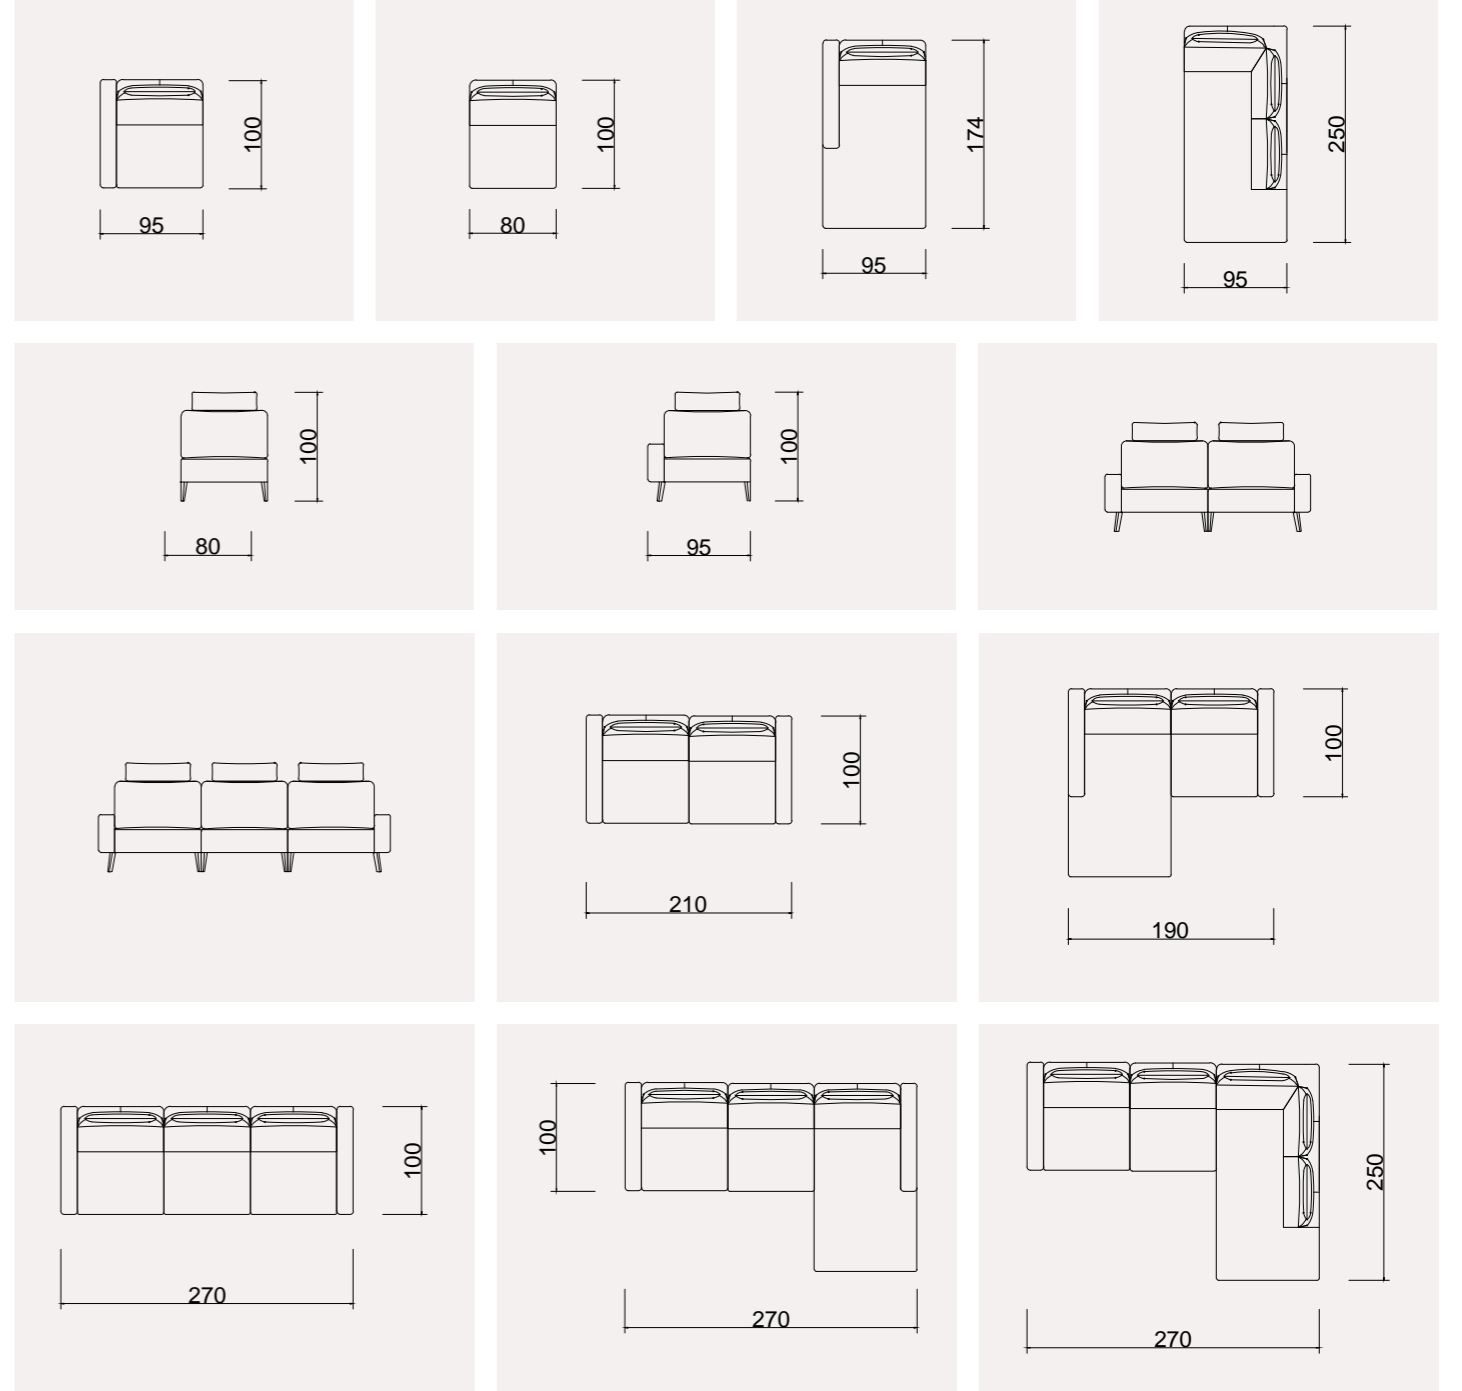

GÖYNÜK KÖŞE TAKIMI

GÖYNÜK TEKNİK ÖLÇÜ ÇİZİMLERİ

Hazar Köşe

Süet deri oturma alanına sıcak ahşap ayakların eşlik ettiği bu köşede elle ayarlanabilen kademeli başlıklarıyla tasarlanmış bir konfor alanı...

2024 KOLEKSİYON