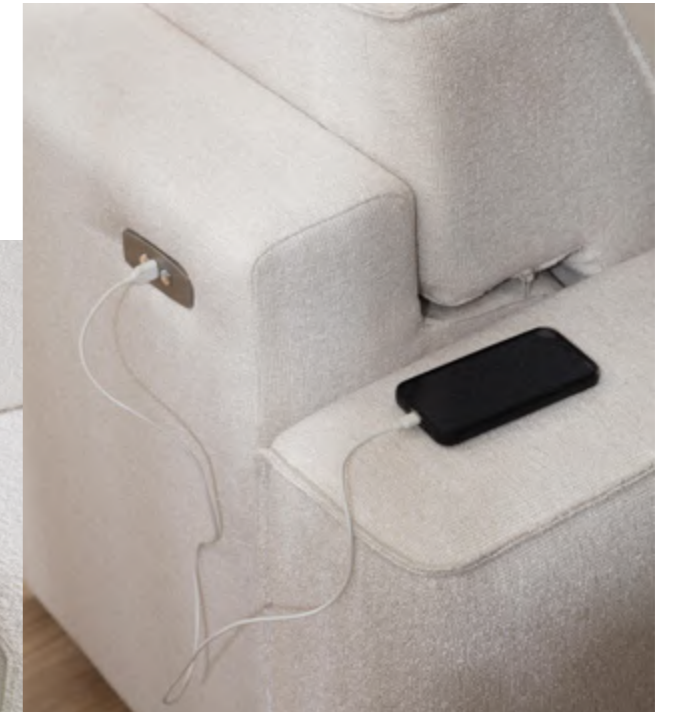

Modül birleşim noktalarında kullanılan şarj ünitesi ve masa lambası eklenmiş ara sehpanın dışında koltuk kolçağı olarak da kullanılabilen ölçülerde tasarlanan C sehpa kullanıcılarına rahatlık sağlıyor.