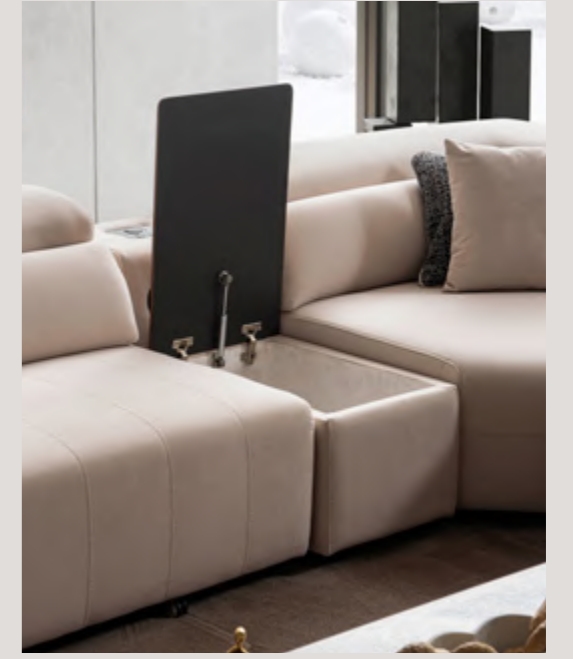

2024 KOLEKSİYON

ULUDAĞ KÖŞE TAKIMI

ULUDAĞ KÖŞE TAKIMI

44

Dinginliğin senfonisini dinleyebileceğiniz, konforlu detaylara sahip bir koltuk tasarımı...

Uludağ Köşeler'de yatak
olabilen modülünde uyku
konforu, açısı ayarlanabilen
boyun destekleriyle köşe
kanepenin tamamında oturma
konforu ön planda tutulmuştur.