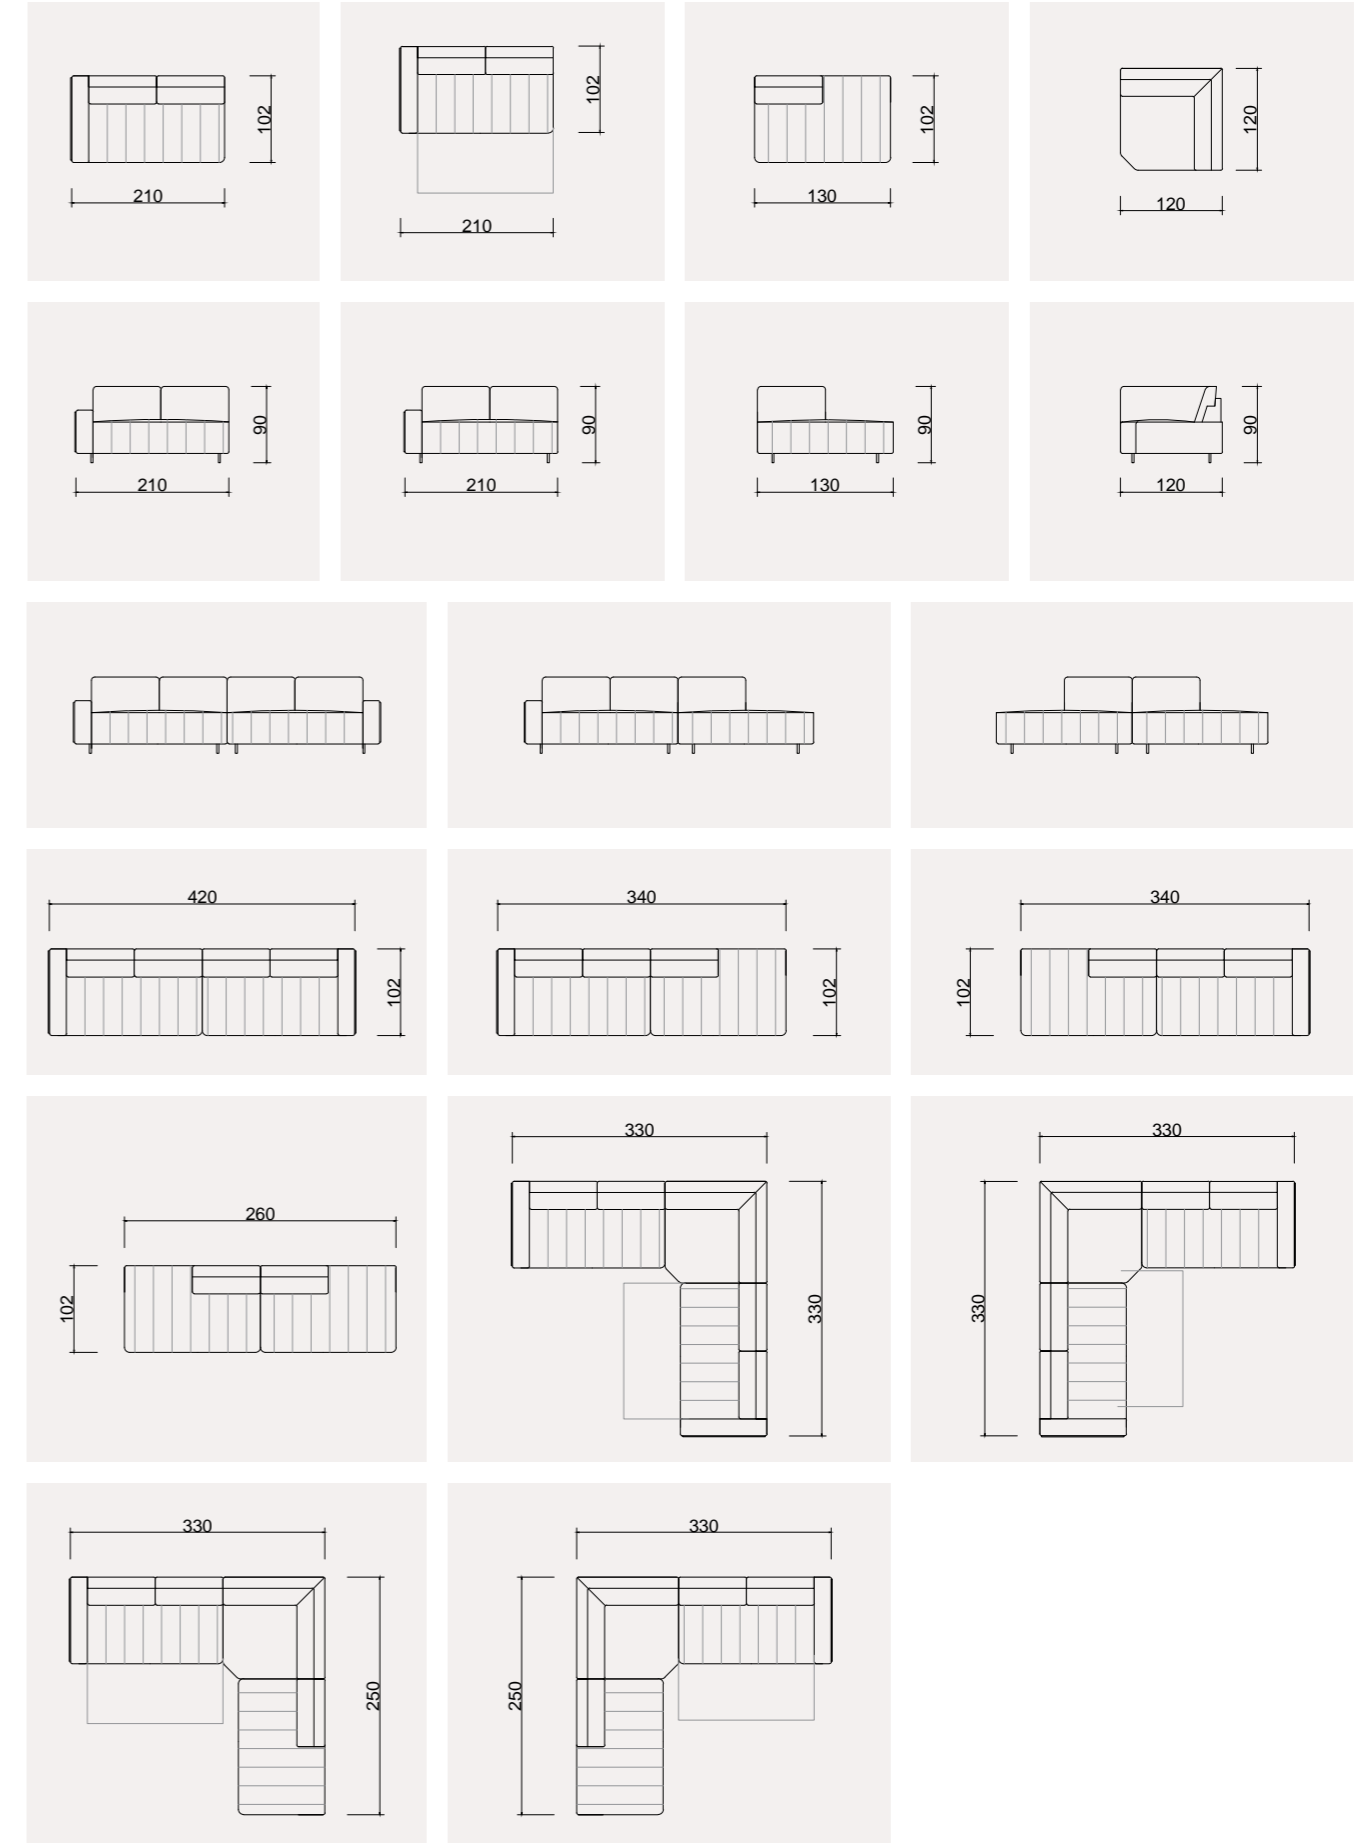

ŞELELE TEKNİK ÖLÇÜ ÇİZİMLERİ

Kare formuyla, yaşam alanınıza şık bir dokunuş.

Şelale Köşe Takımı'nın çağdaş tasarımı ve belirgin hatları, evinize modernlik katmak için tasarlandı.

Yükseltilebilen sırt destekleriyle baş ve boynunuzu destekleyerek oturma konforu sağladığı gibi oturma alanı genişlediği için yatak olarak da kullanılabilir.