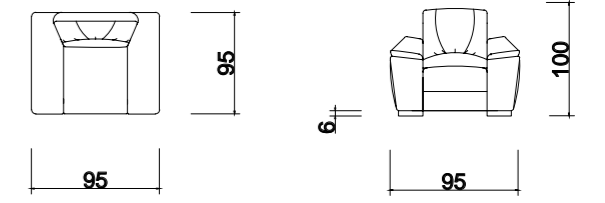

**Evinizin yeni okuma köşesine
"merhaba" deyin!**

Dizinizde battaniyeniz, kulağınızda müziğiniz, elinizde kitabınızla kendinizi hayal ettiyseniz Arşiyen recliner koltuk tam size göre demektir.