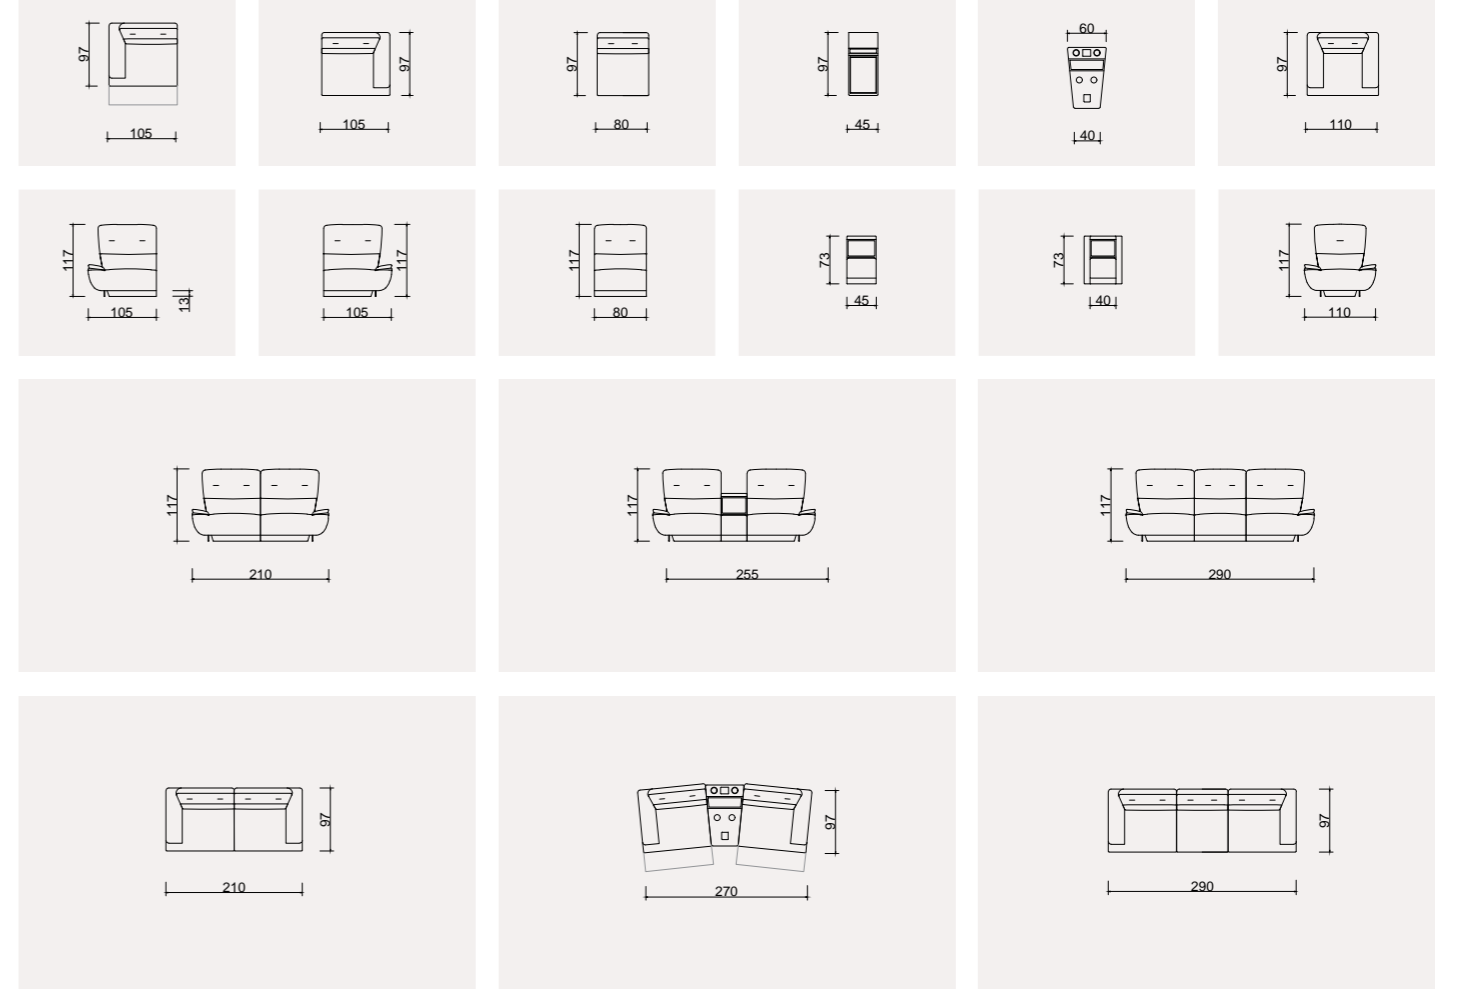

PERGE
TEKNİK ÖLÇÜ ÇİZİMLERİ