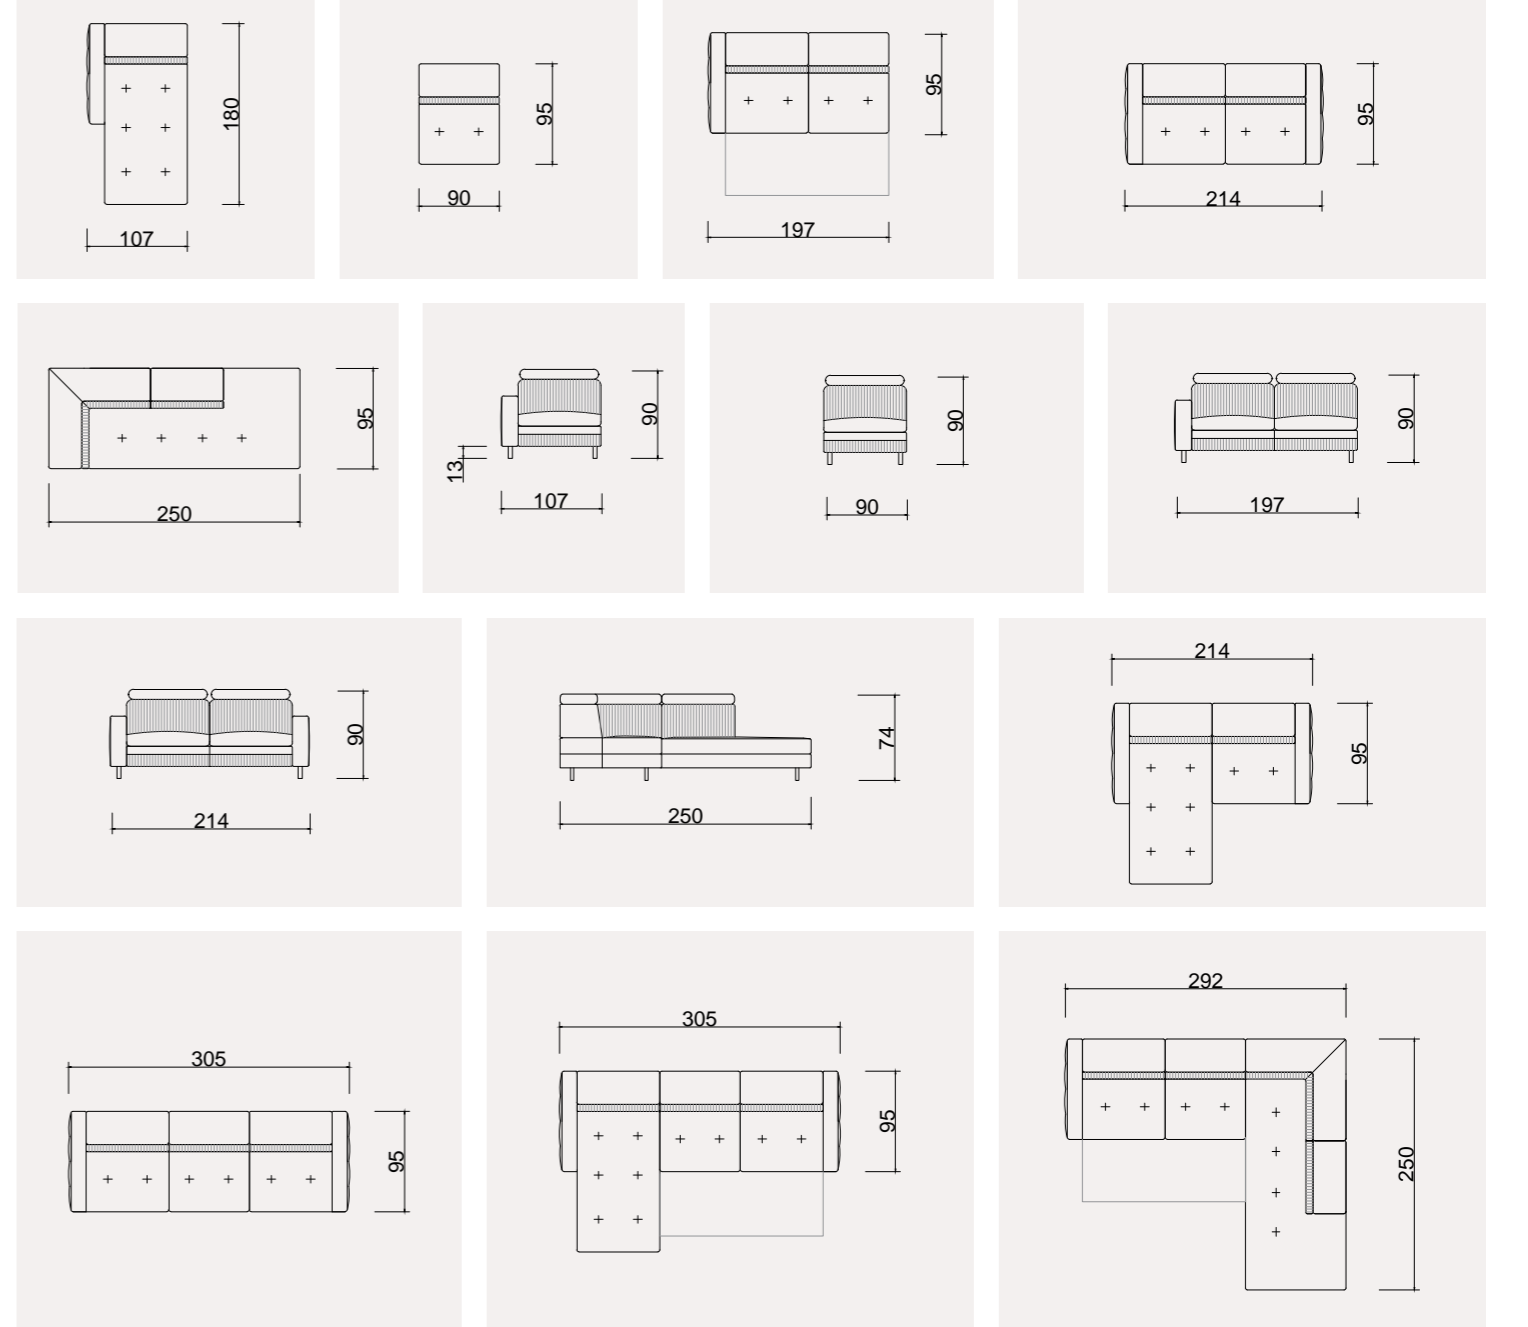

GALAKSİ TEKNİK ÖLÇÜ ÇİZİMLERİ

GALAKSİ LOUNGE KÖŞE TAKIMI