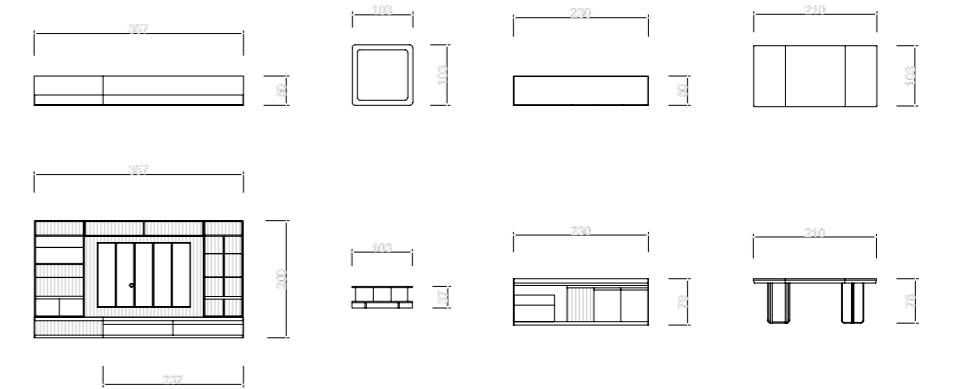

2024 KOLEKSİYON

MILANO YEMEK TAKIMI

Birbirinin içine geçen farklı malzemelerle yaratılan uyum ve ahenkle tasarlanan Milano yemek masasına 4 sandalye eşlik ediyor.

MILANO YEMEK TAKIMI

Berjerler

Modelleri, renkleri, dokuları ve birbirlerinden farklı özellikleriyle benzersiz bir berjer koleksiyonu.