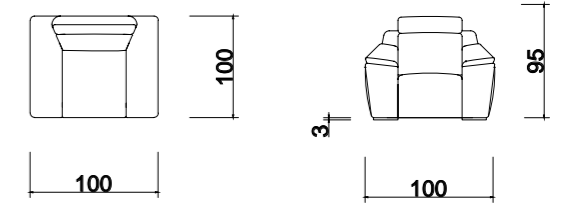

Tam bir Baba koltuğu...

Yorgun bir günün ardından sadece gözlerinizi kapatıp arkanıza yaslanarak huzura kavuşacağınız Bambu ile dinlenme keyfi.