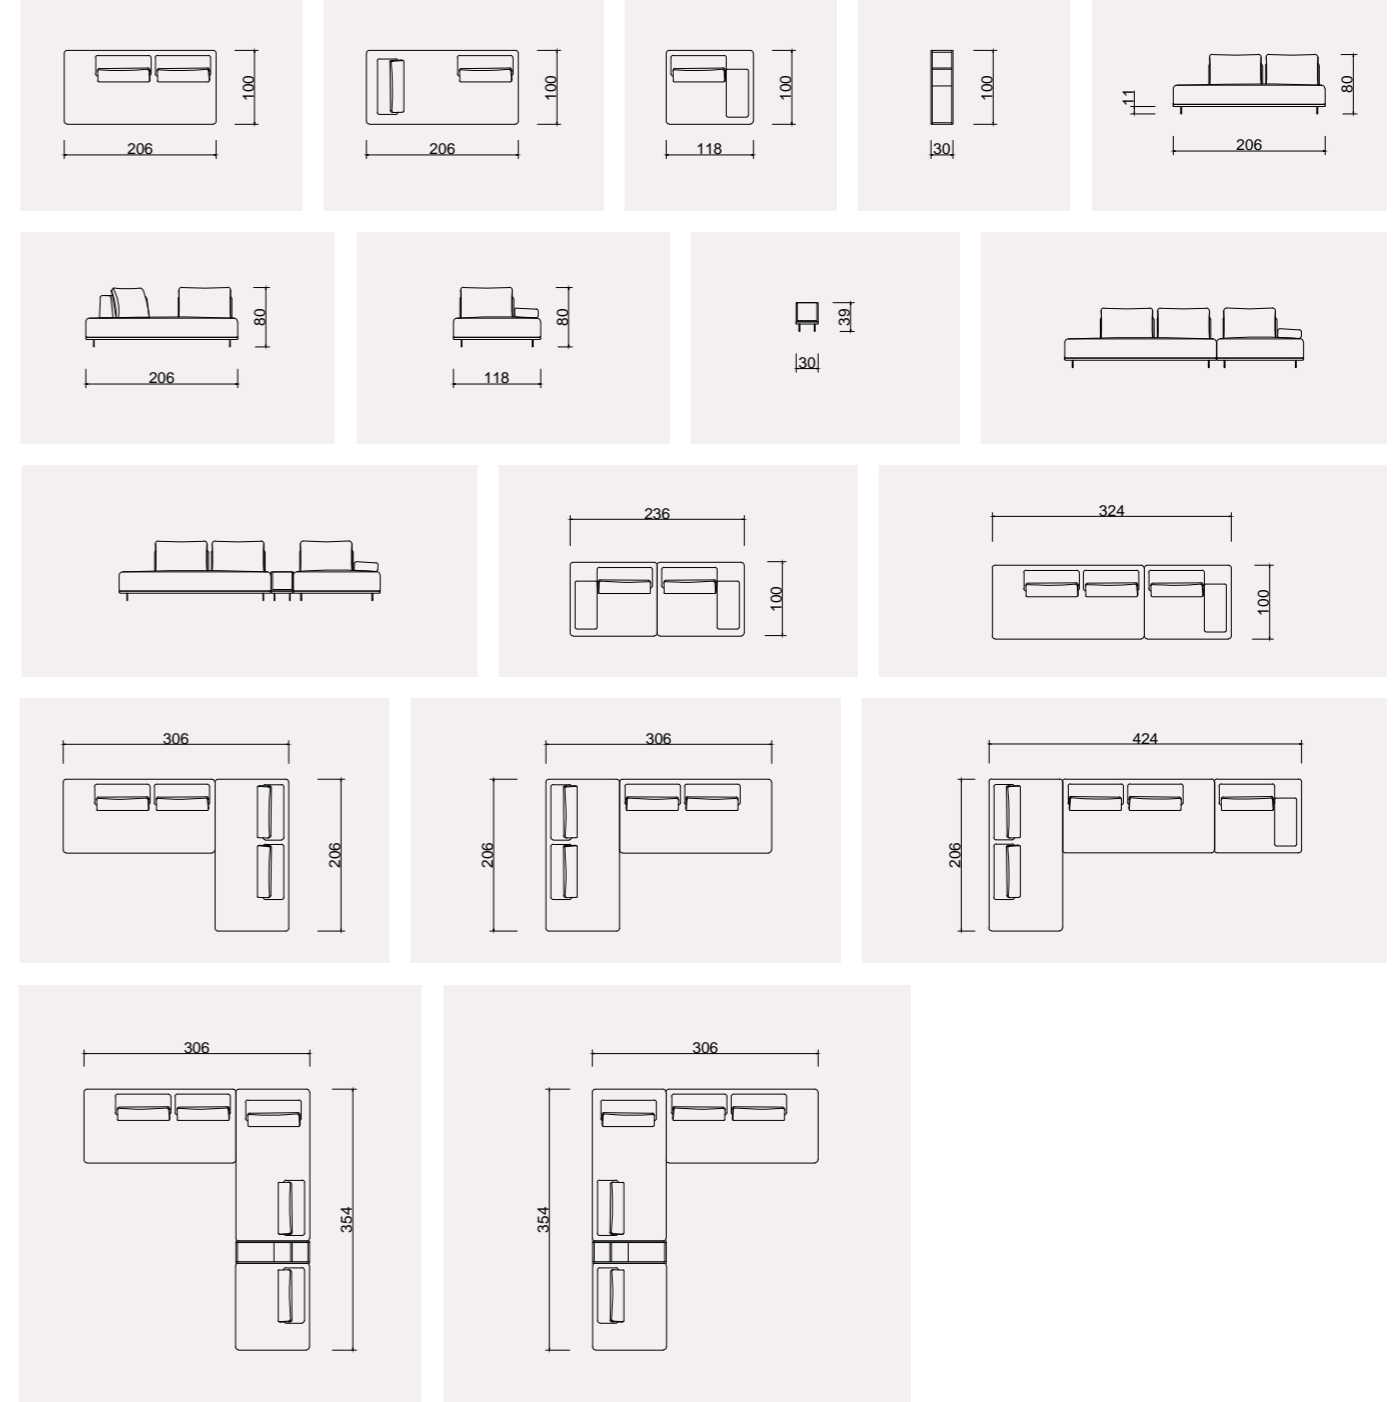

KILiS

TEKNİK ÖLÇÜ ÇİZİMLERİ