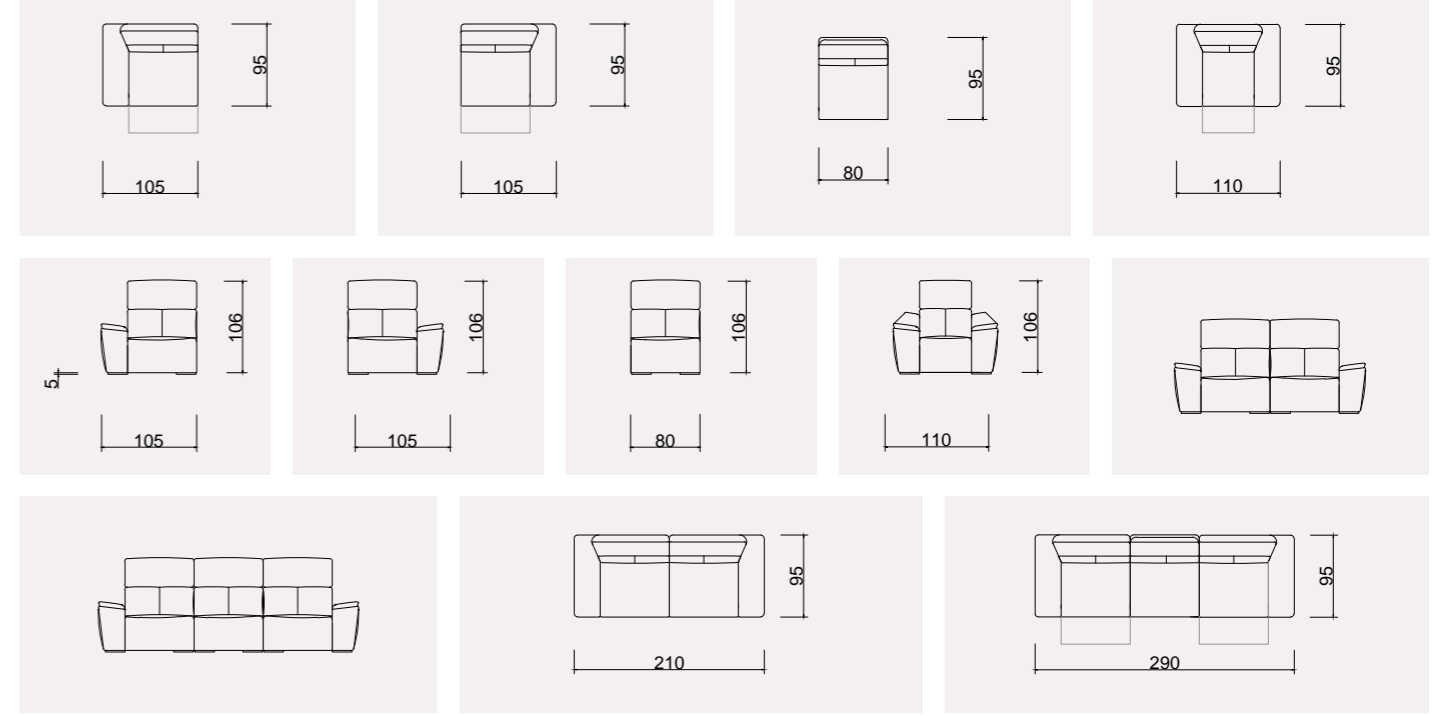

218

Büyük 3'lü, büyük 2'li ve tekli koltuktan oluşan takımımızda tercihe göre 3 adet daha recliner mekanizması bulunur.

219

PRİŞTİNE TEKNİK ÖLÇÜ ÇİZİMLERİ

Dubai

Salon Takımı

Evinizde size lüks bir tatil vaat eden Dubai oturma takımı ile limuzin konforunu yaşamaya hazırlanın!