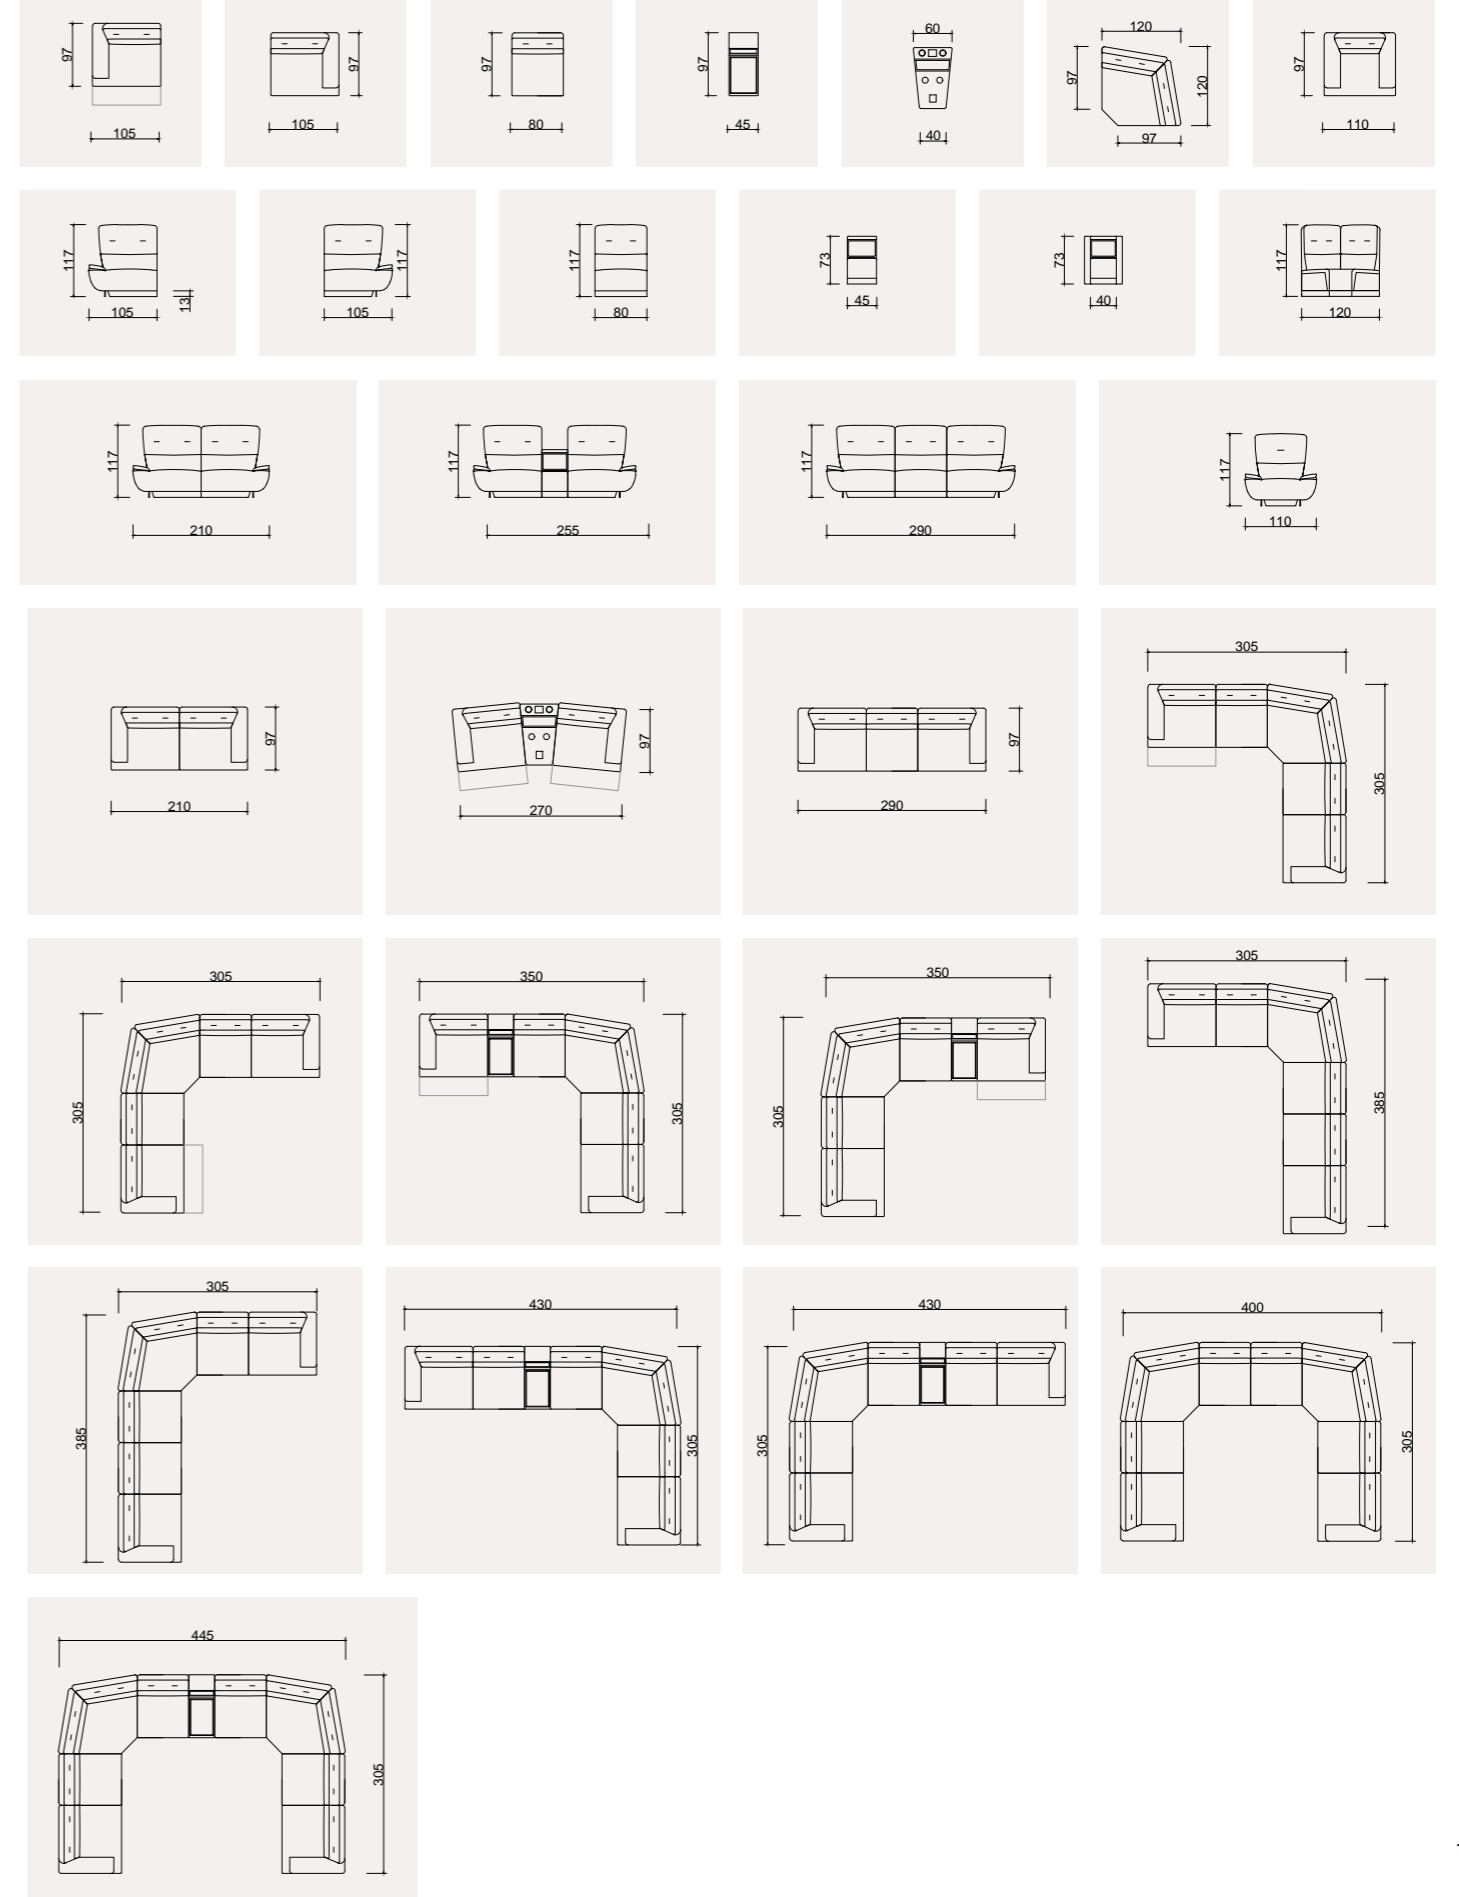

PERGE KÖŞE TAKIMI

PERGE TEKNİK ÖLÇÜ ÇİZİMLERİ