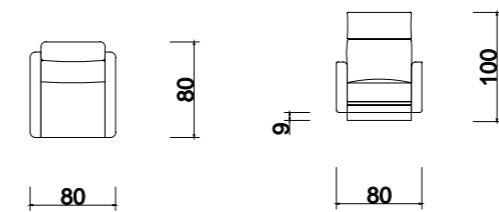

**Sıra dışı kombinasyonlara
davet eden göz alıcı GİRİT...**

Canlı ve enerjik bir renk ile evinize dinamizm ve tarz katın. Bu özel tasarım, konforlu oturma yanı sıra odanıza canlılık ve göz alıcı bir atmosfer katıyor. Kitap okurken, film izlerken veya dinlenirken GİRİT koltuk size eşlik edecek.