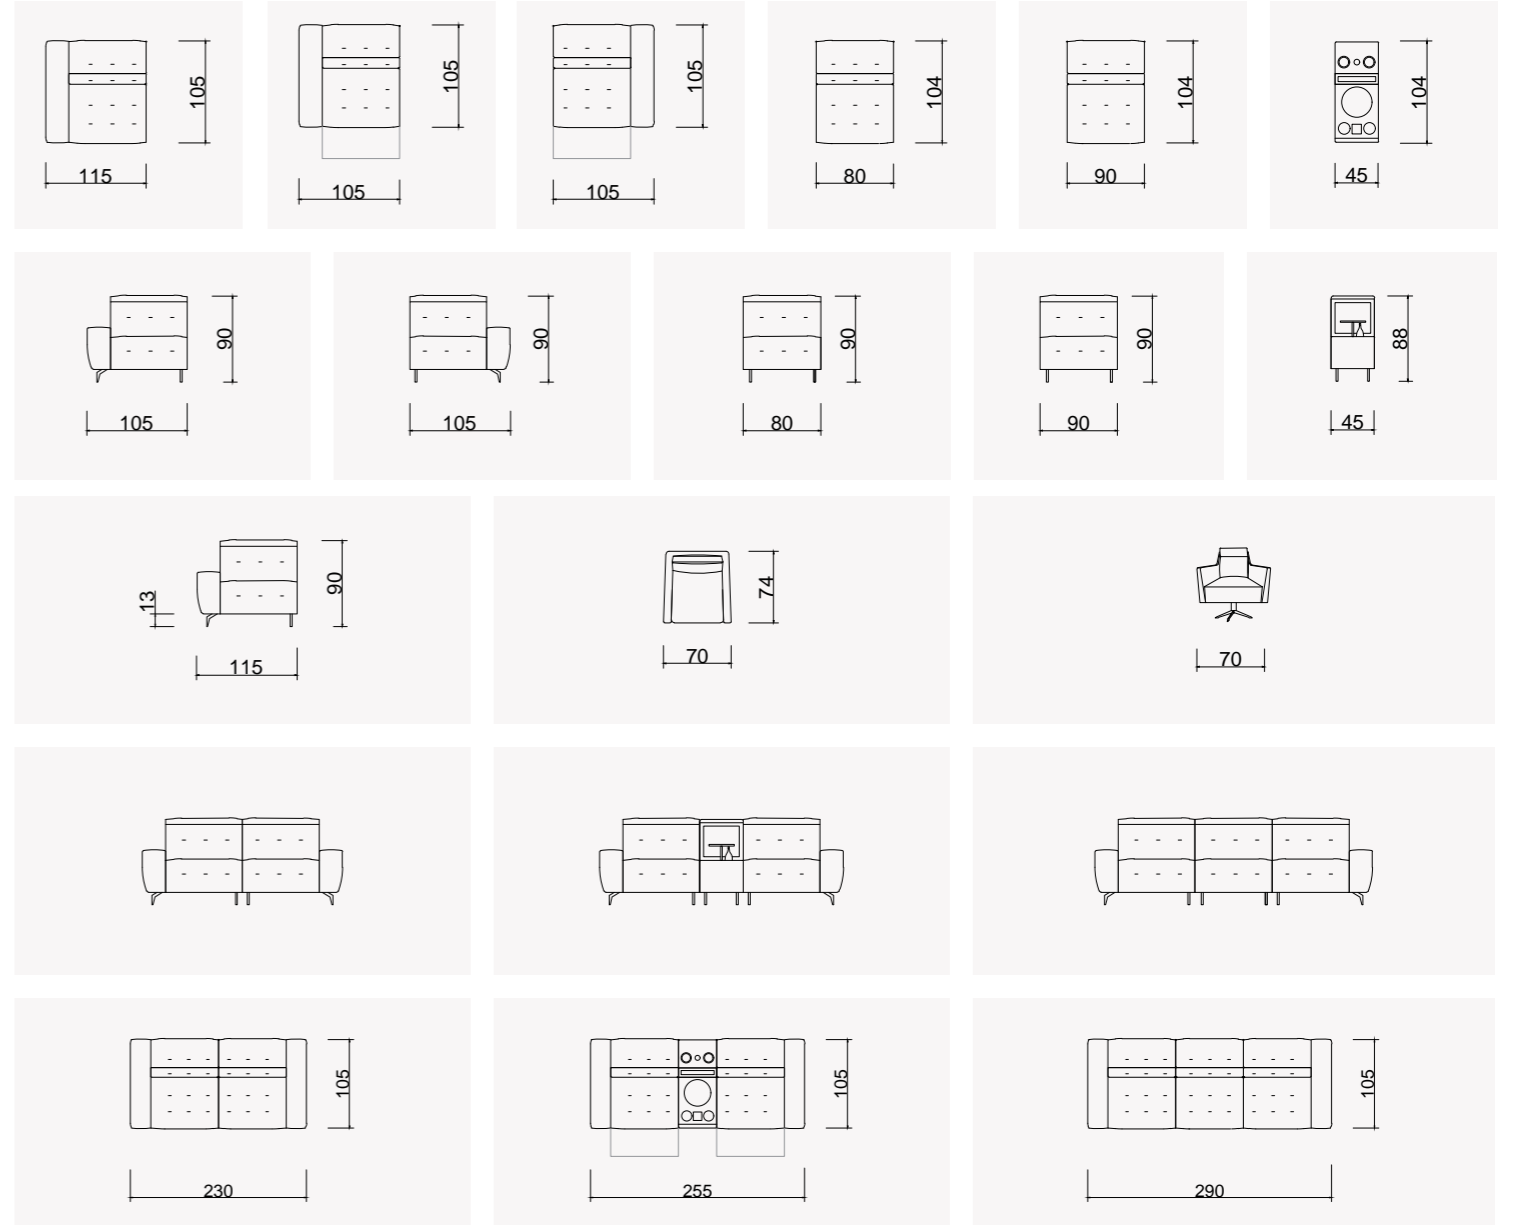

DUBAI TEKNİK ÖLÇÜ ÇİZİMLERİ