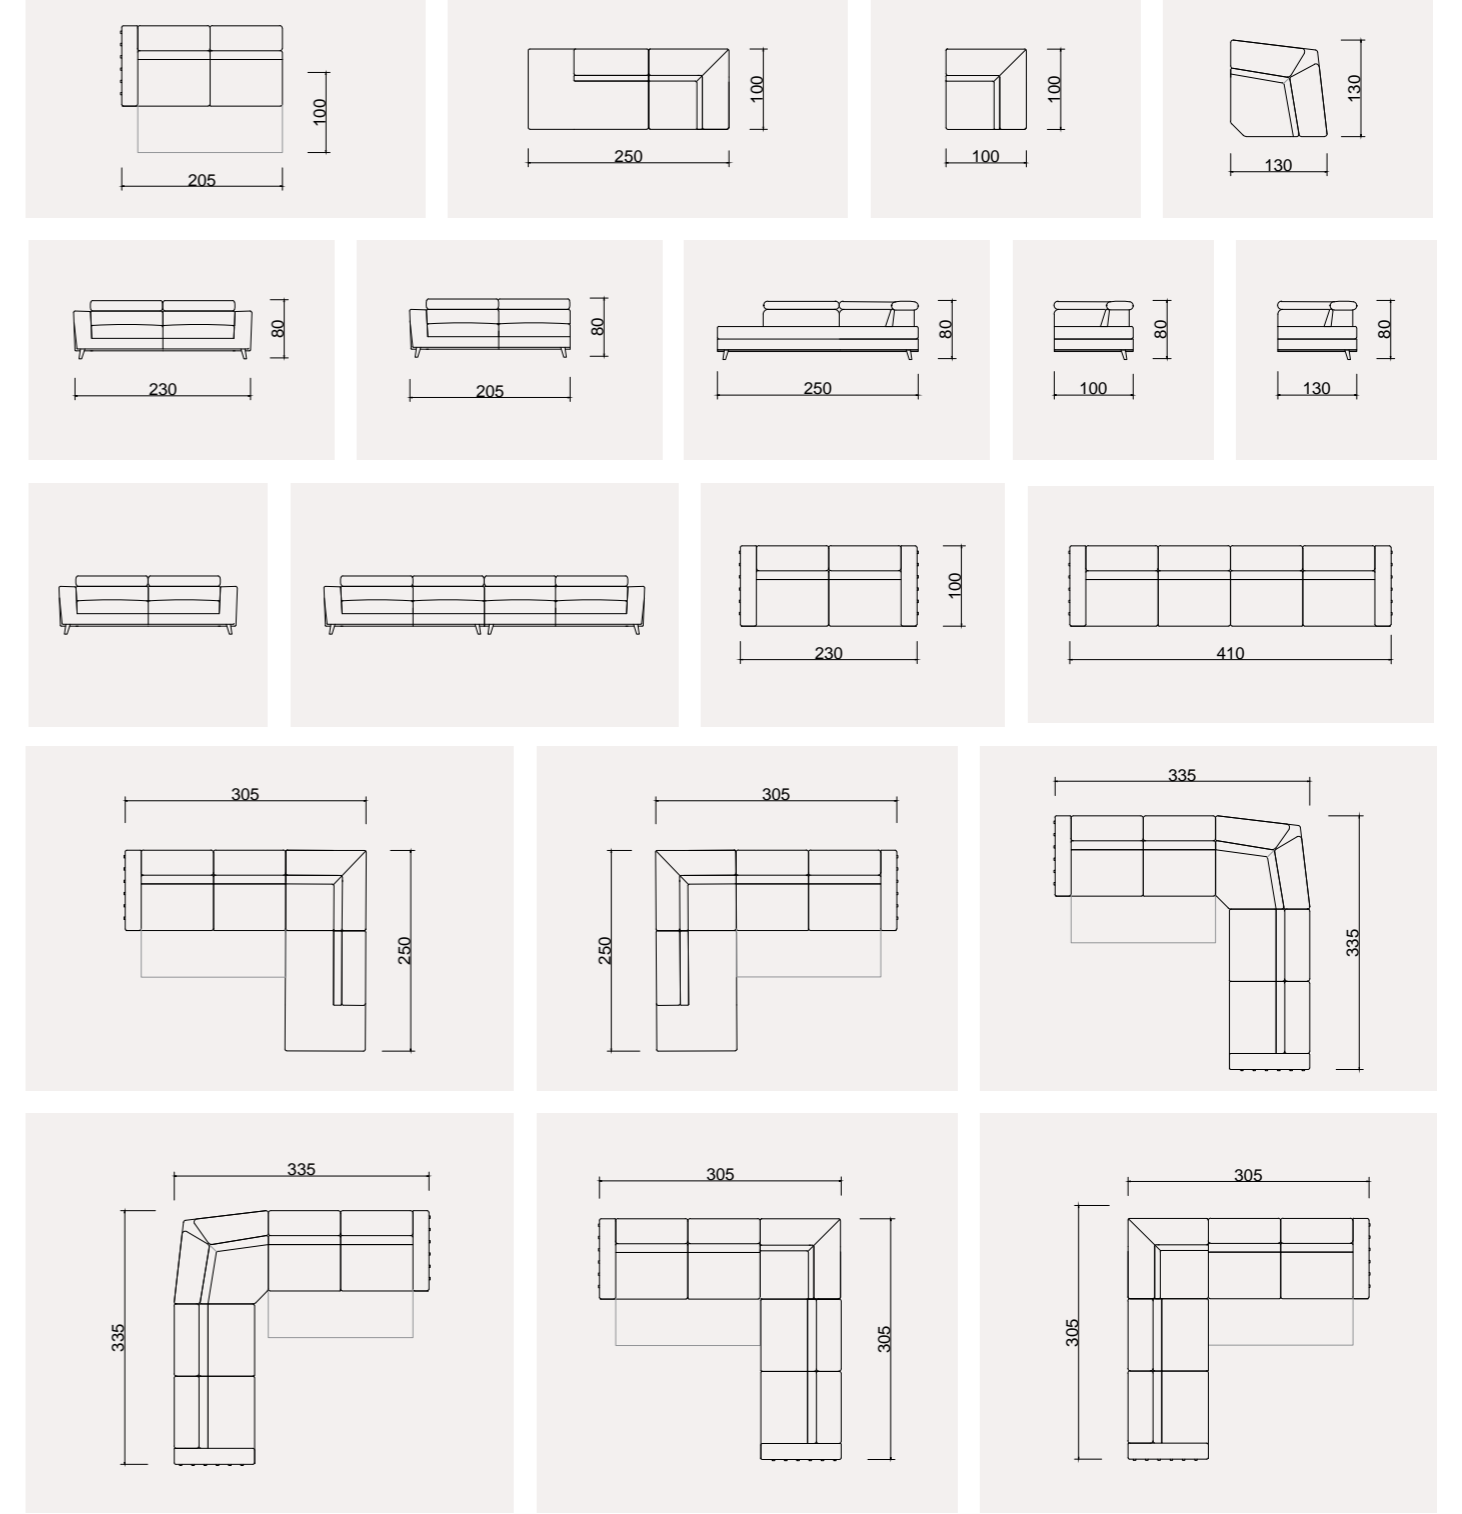

Yükseltilebilen açılı başlıklarıyla ergonomik detaylara yer verilen bu köşe size farklı bir deneyim sunuyor.

HÜNKAR TEKNİK ÖLÇÜ ÇİZİMLERİ

Dubai Köşe

Doğudan batıya esen
sofa modasına yeni bir
soluk getiren Dubai köşe
takımı, recliner konforuyla
başınızı döndürecek.