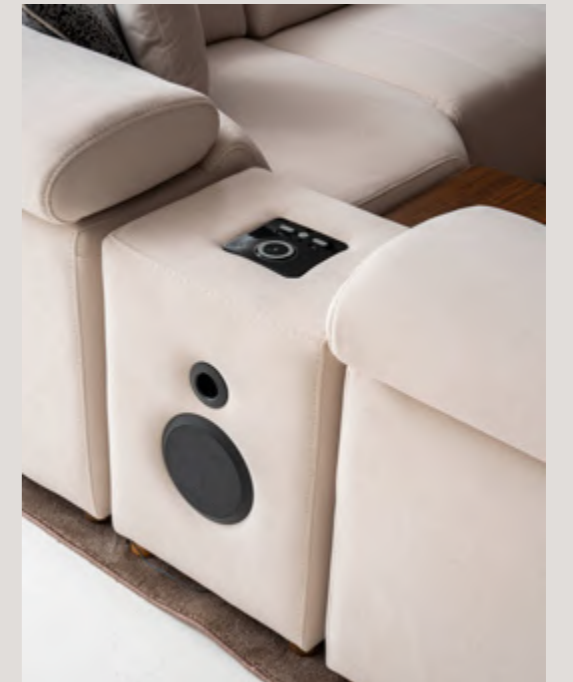

2024 KOLEKSİYON

ULUDAĞ KÖŞE TAKIMI

ULUDAĞ KÖŞE TAKIMI

44

Dinginliğin senfonisini dinleyebileceğiniz, konforlu detaylara sahip bir koltuk tasarımı...

Uludağ Köşeler'de yatak
olabilen modülünde uyku
konforu, açısı ayarlanabilen
boyun destekleriyle köşe
kanepenin tamamında oturma
konforu ön planda tutulmuştur.