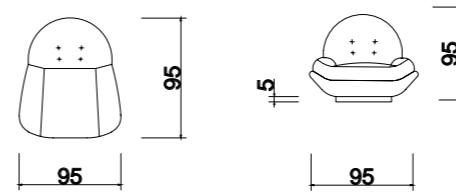

Küçük ve portatif...

Modern tasarımıyla; telefon tutucu aparatı, kitap & kumanda cebi ve şarj ünitesiyle tasarlanan Eda portatifiğiyle de evinizin yeni gözdesi olacak.