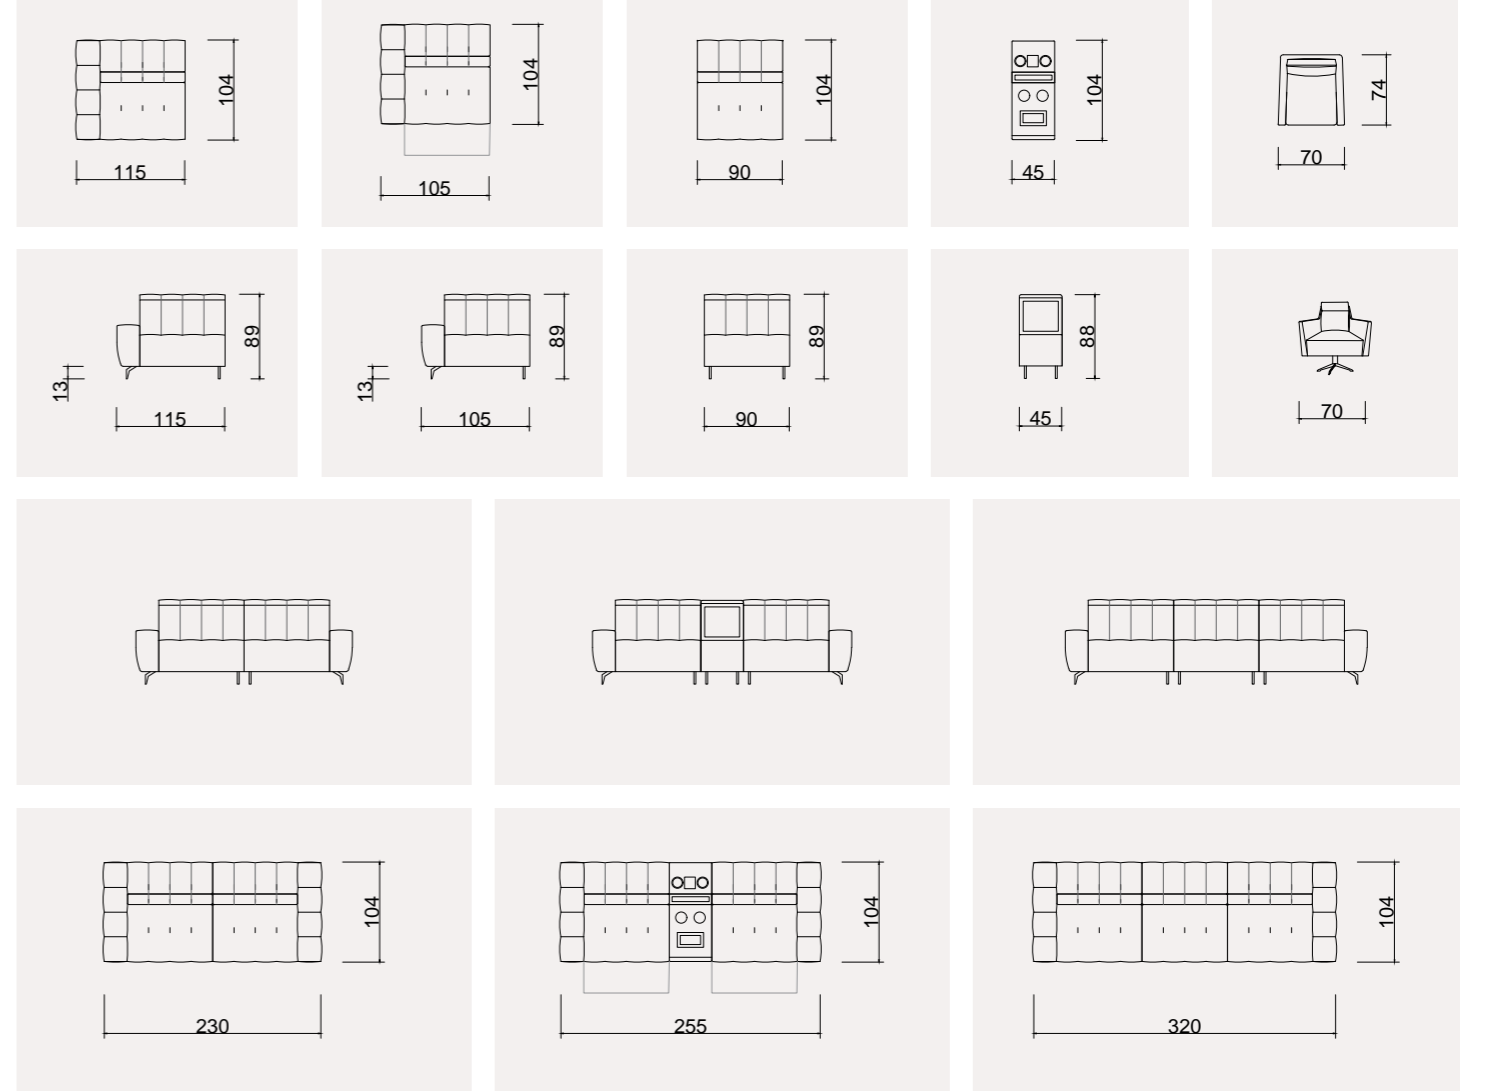

SAFİR SALON TAKIMI

SAFİR TEKNİK ÖLÇÜ ÇİZİMLERİ