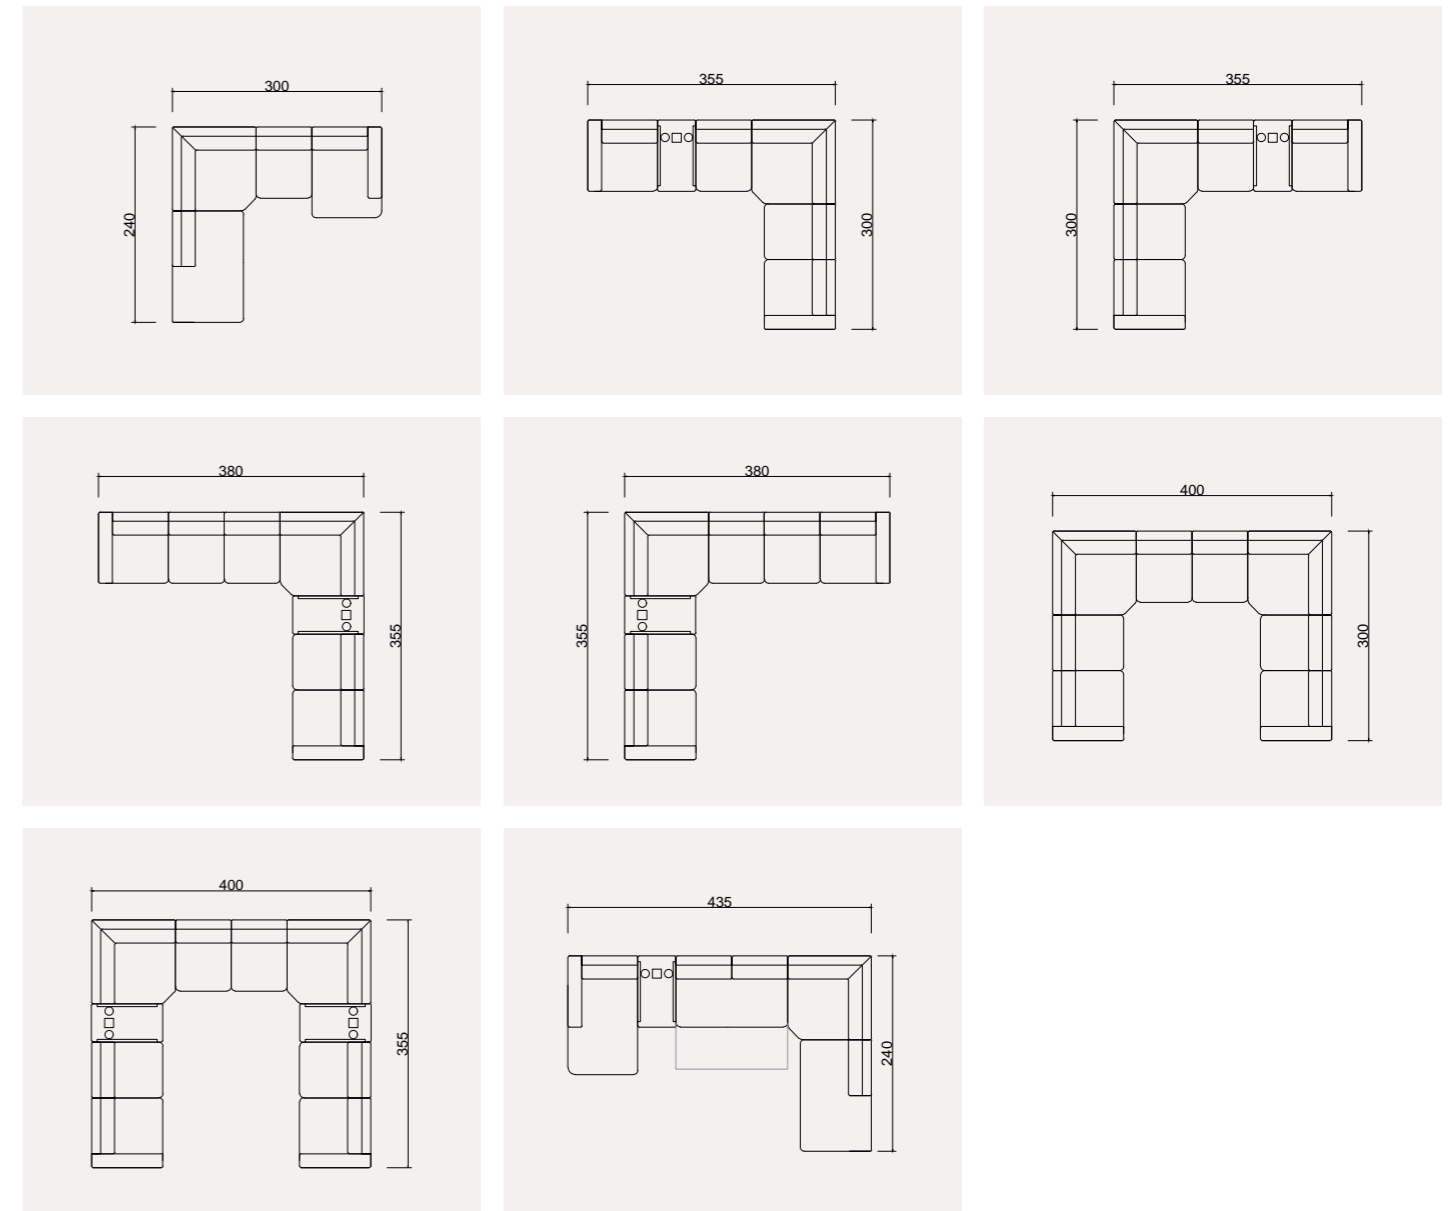

BAHAR

TEKNİK ÖLÇÜ ÇİZİMLERİ