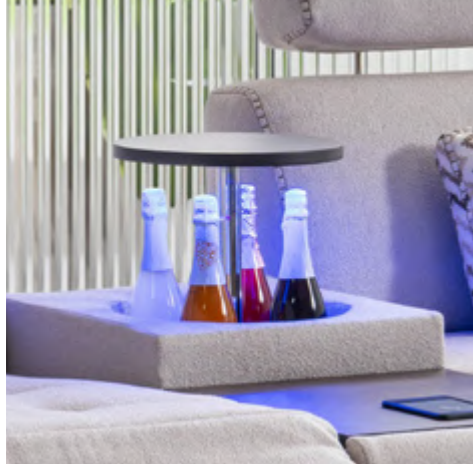

BAR SİSTEMİ

Mobilya parçalarında yer alan özel bir mekanizma veya tasarım ögesi olarak, kullanıcıların depolama ve erişim konusunda pratiklik ve konfor sağlayan entegre bir çözümdür.

KABLOSUZ ŞARJ ÖZELLİKLİ MÜZİK KUTUSU