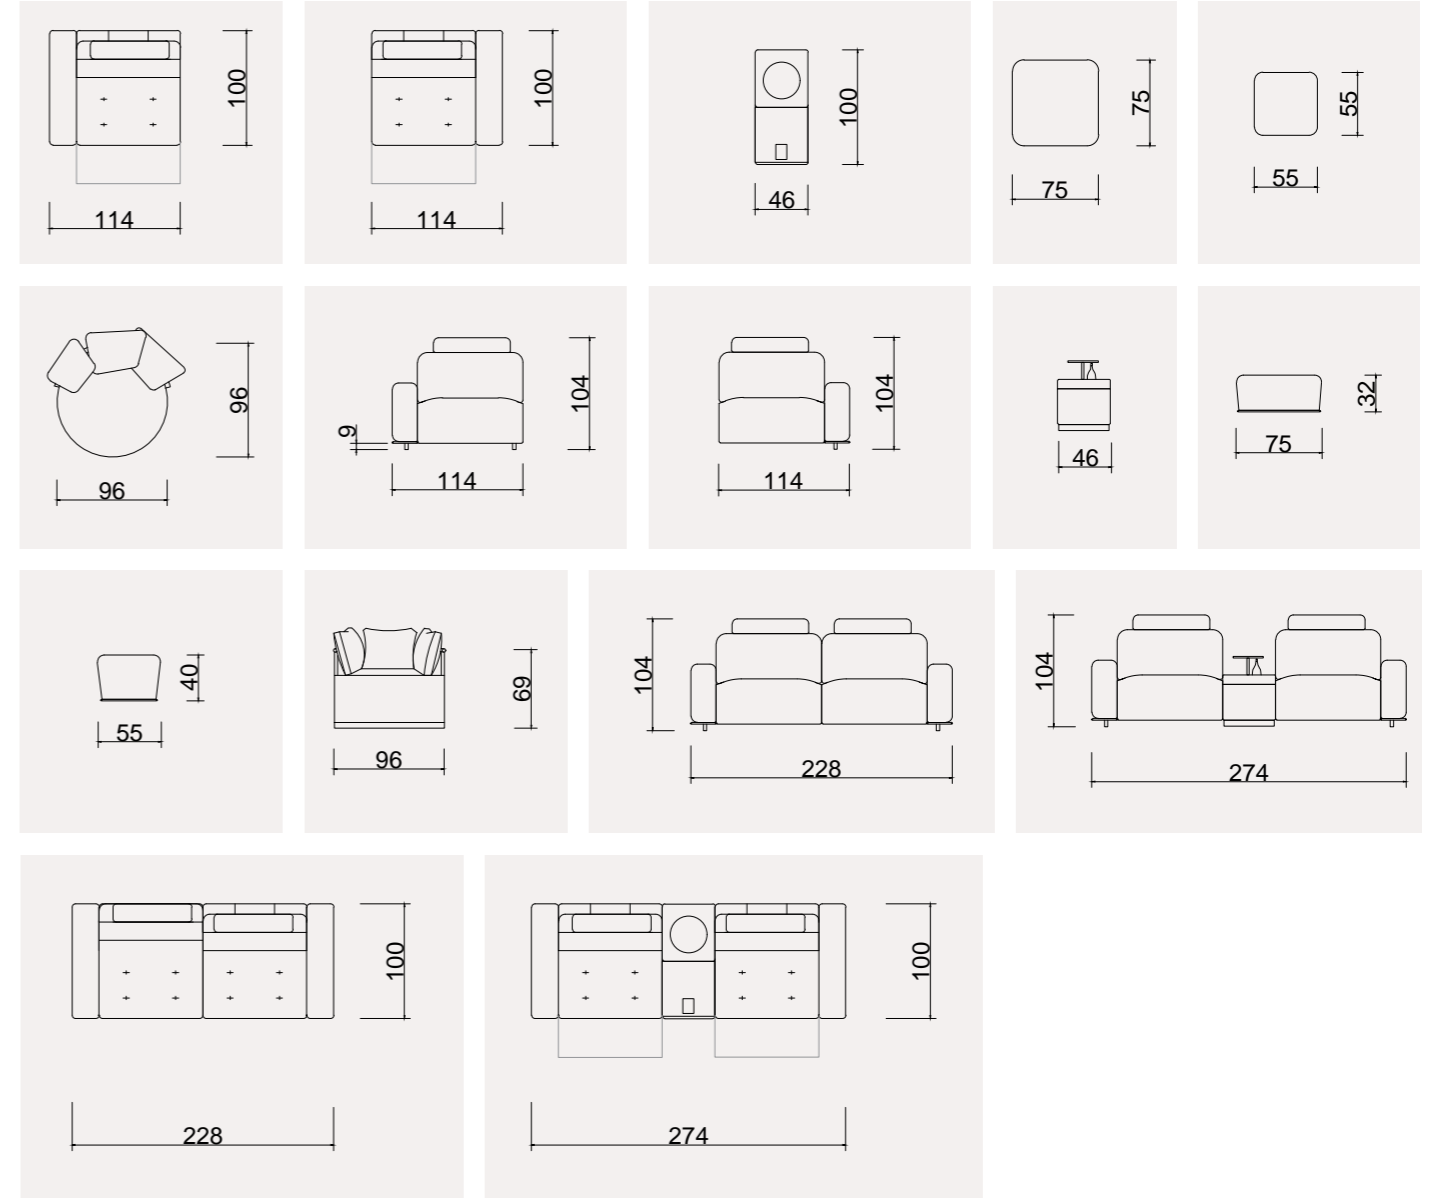

Adeta size ayrılmış bir loca gibi bambaşka bir keyif moduna geçiş yapmanın zamanı geldi.

DELTA SALON TAKIMI

DELTA SALON TAKIMI

DELTA SALON TAKIMI

DELTA
TEKNİK ÖLÇÜ ÇİZİMLERİ

Şelale

Salon Takımı

Şelale Salon Takımı, her detayında estetik ve işlevselliği bir arada sunuyor. Zarif dikiş detayları ve seçkin malzemelerle birleşen tasarımıyla evinize özgün bir tarz katıyor.