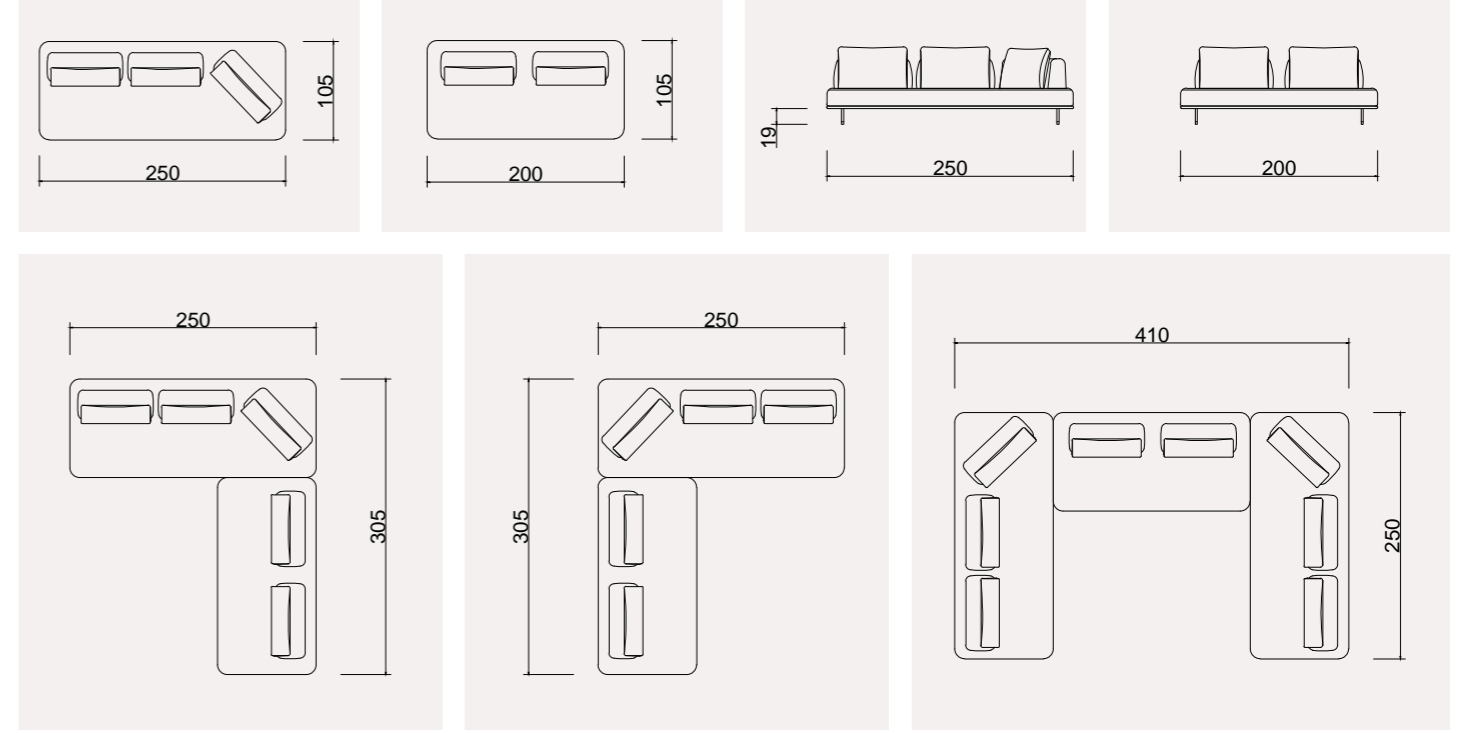

RÜYA TEKNİK ÖLÇÜ ÇİZİMLERİ