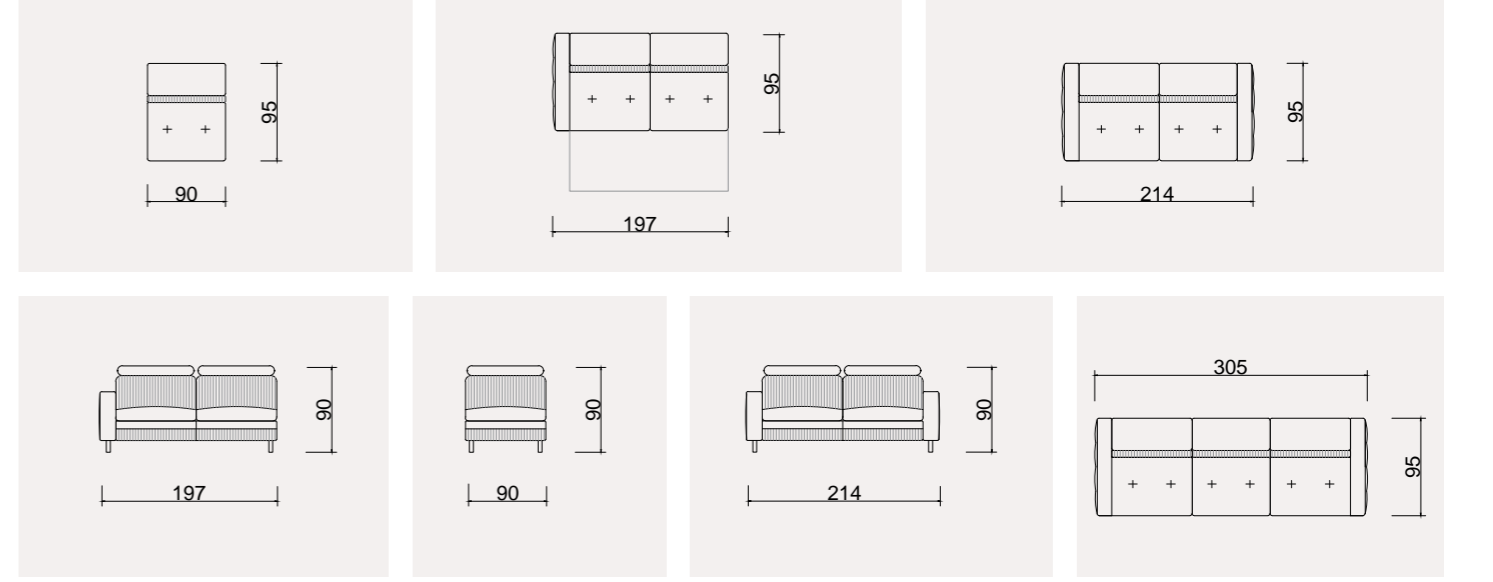

GALAKSİ TEKNİK ÖLÇÜ ÇİZİMLERİ