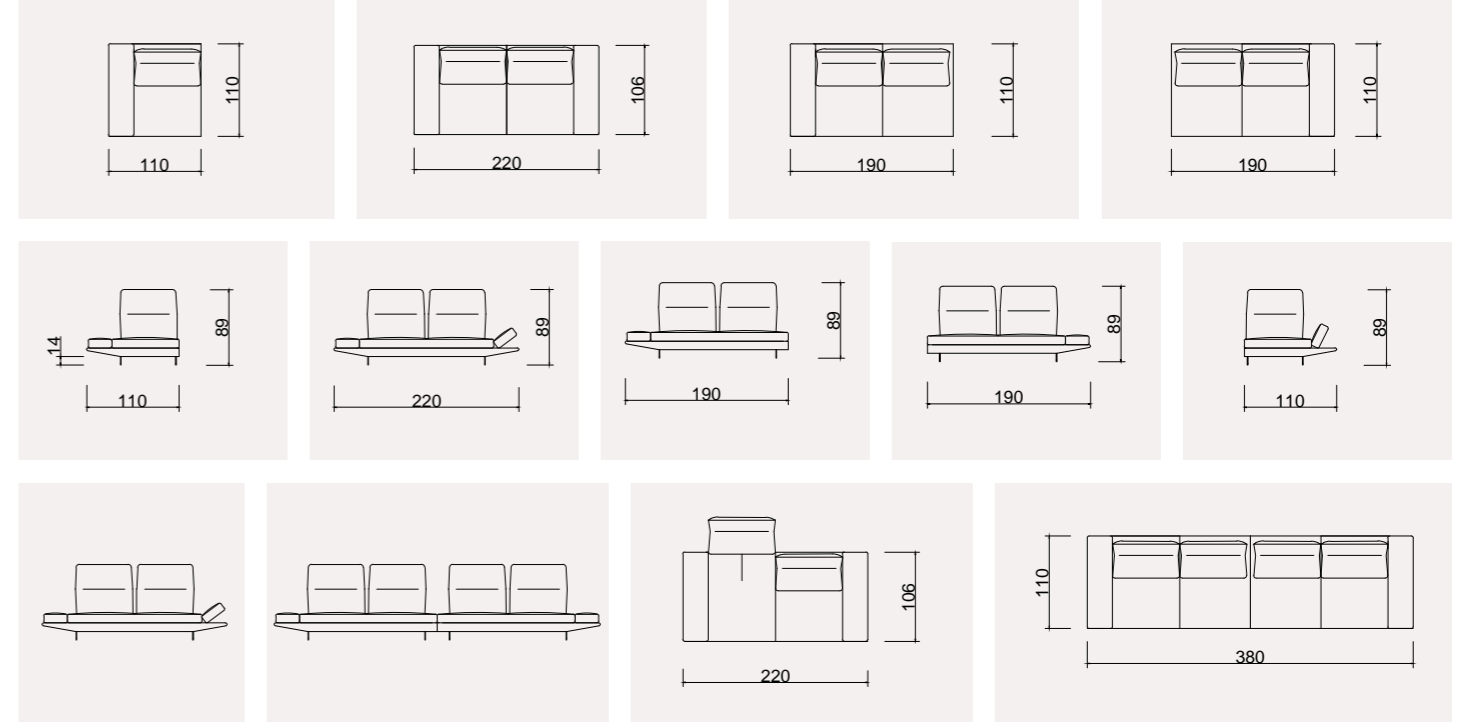

MOSTAR TEKNİK ÖLÇÜ ÇİZİMLERİ