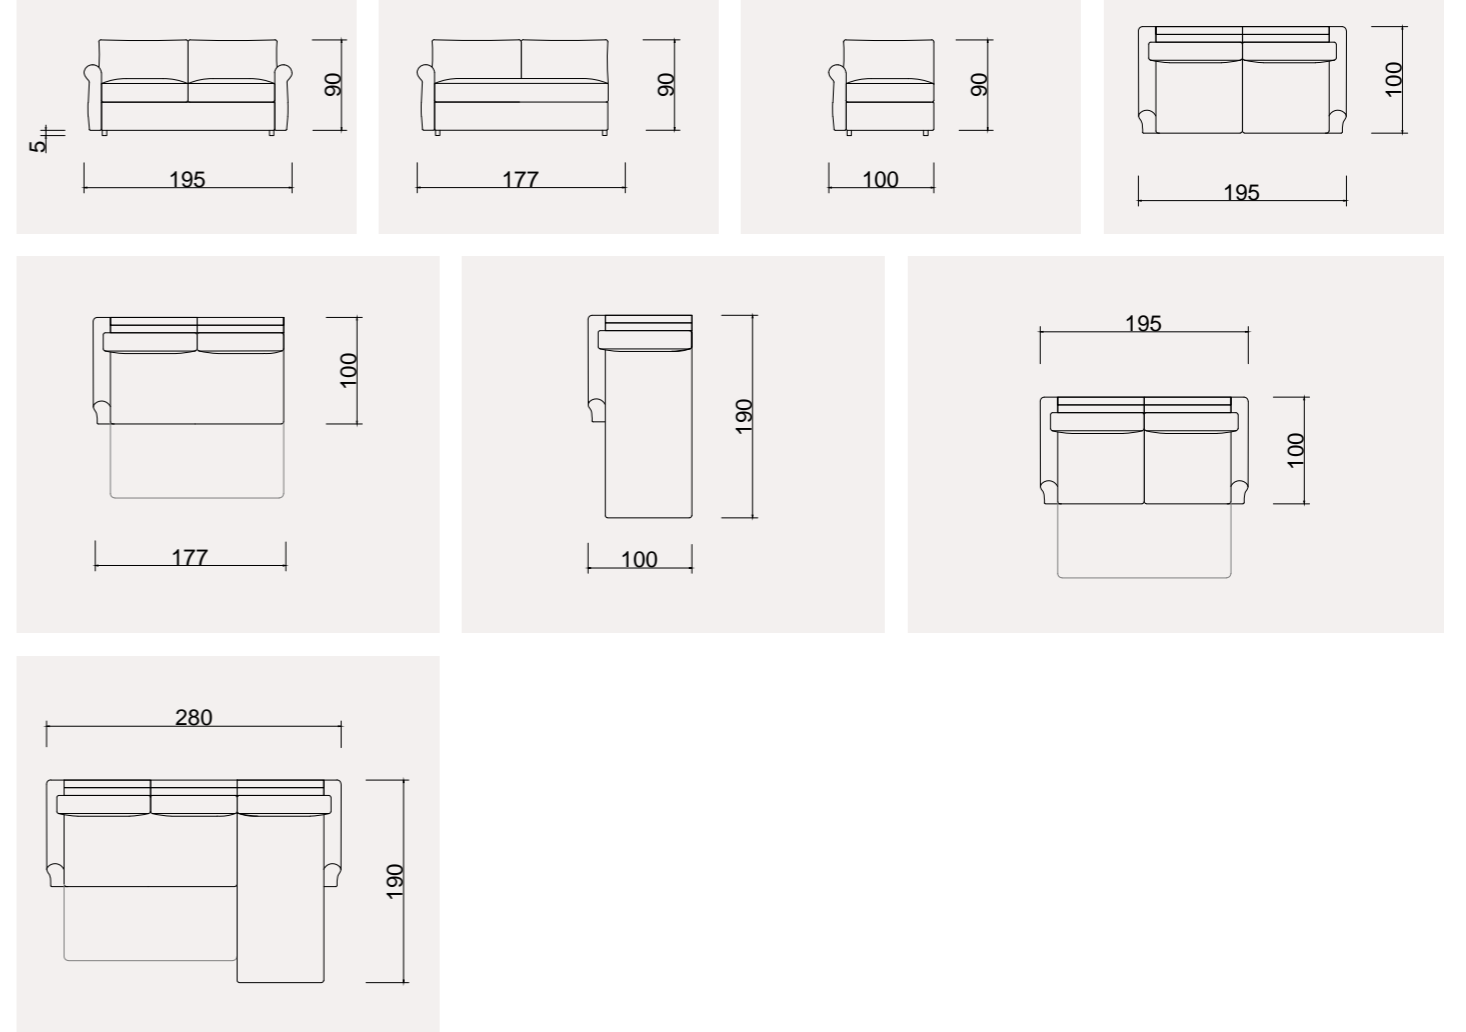

RUSTİK TEKNİK ÖLÇÜ ÇİZİMLERİ