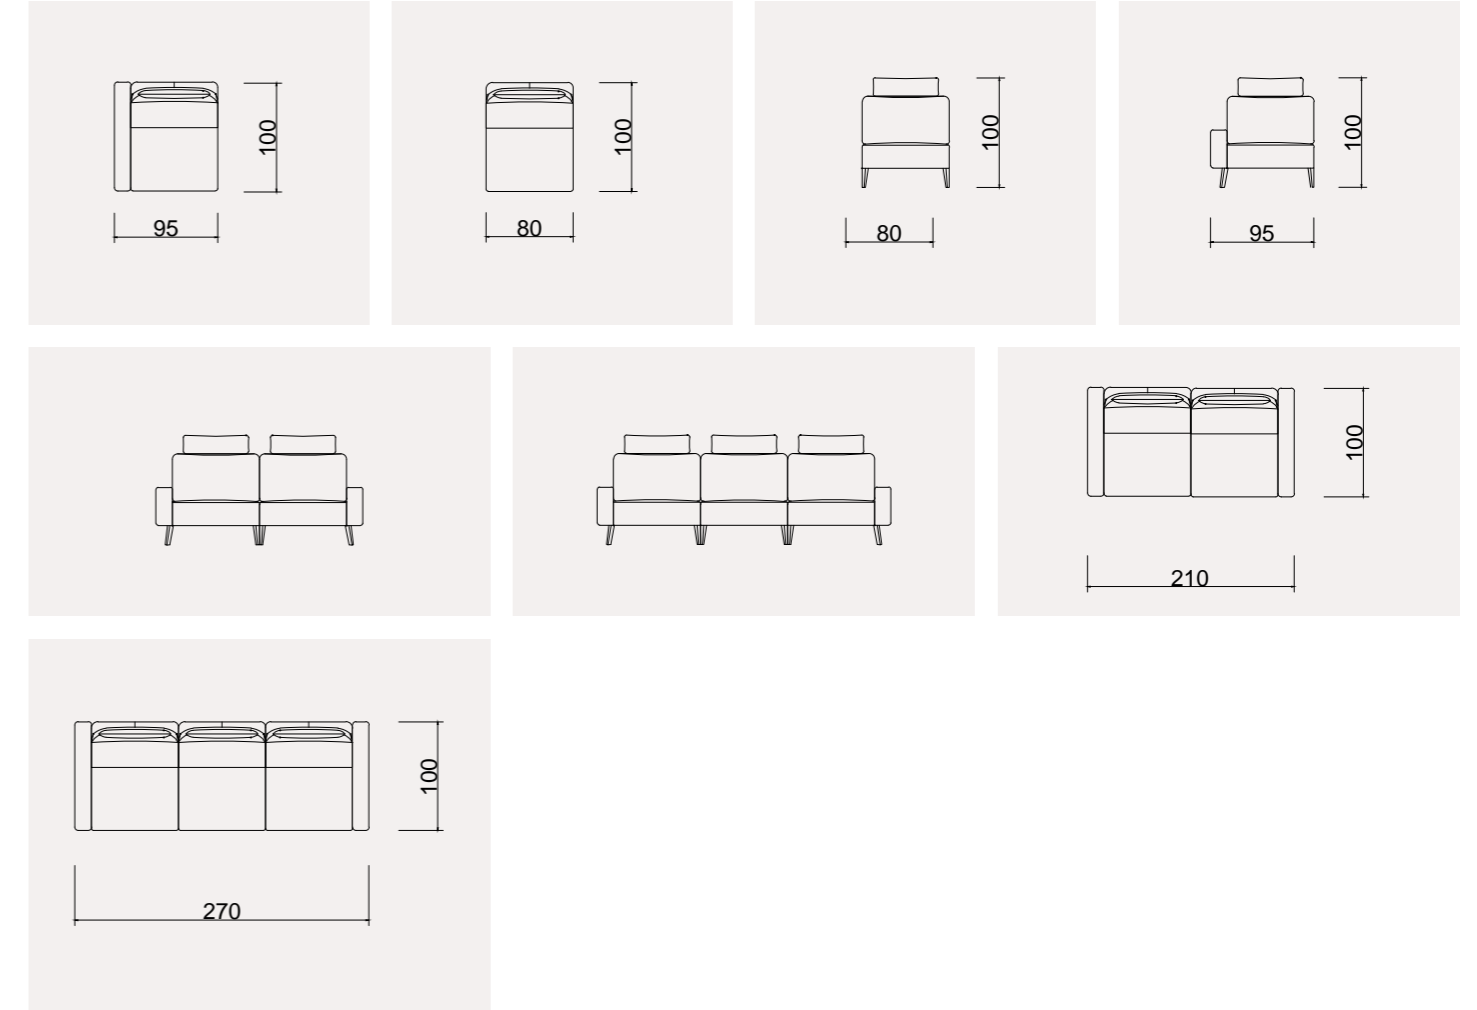

GÖYNÜK TEKNİK ÖLÇÜ ÇİZİMLERİ

GÖYNÜK SALON TAKIMI

Mostar

Salon Takımı

Her detayı özenle hazırlanan;
geniřletilebilir oturma alanı ile
size estetik bir konfor sunan
benzersiz bir koleksiyon...

2024 KOLEKSİYON