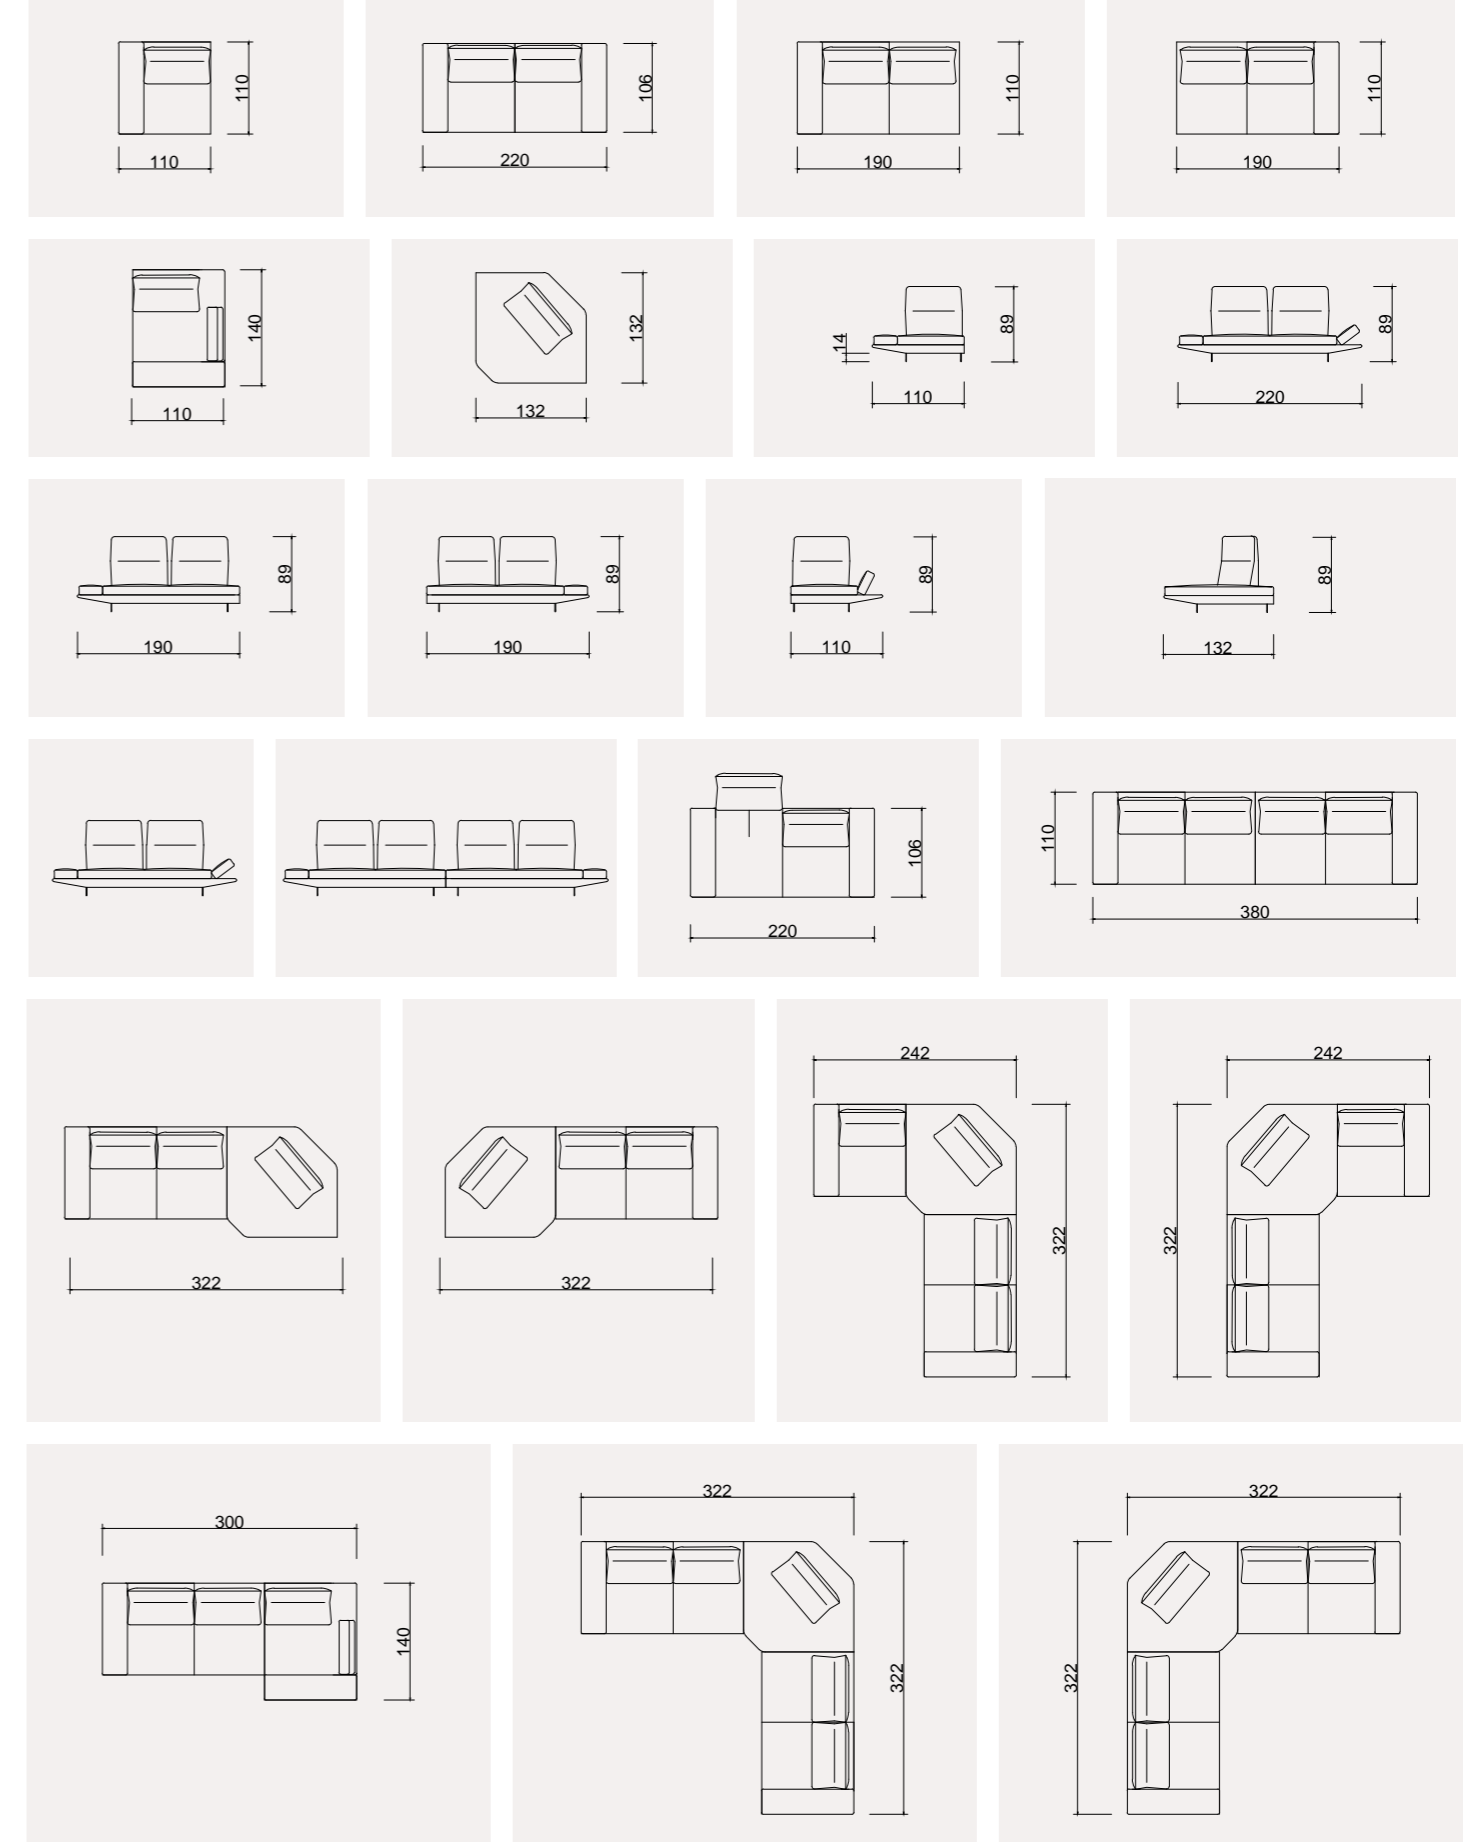

MOSTAR KÖŞE TAKIMI

MOSTAR TEKNİK ÖLÇÜ ÇİZİMLERİ