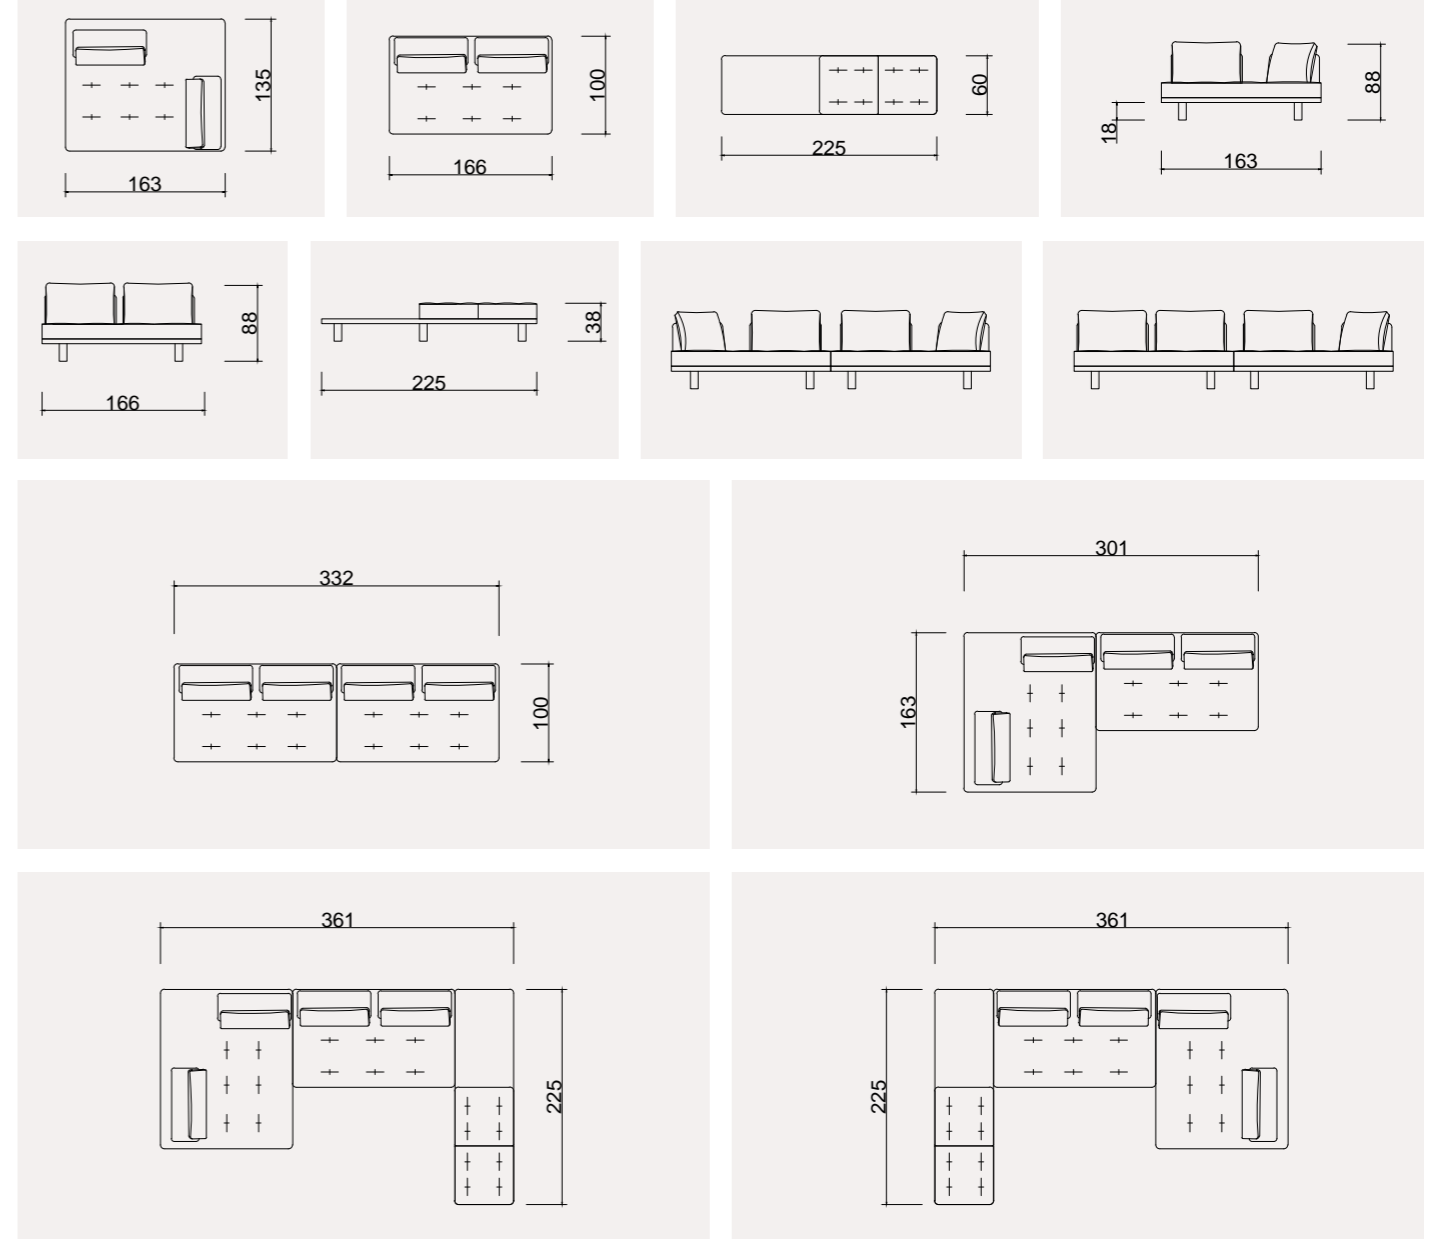

ALAÇATI KÖŞE TAKIMI

ALAÇATI TEKNİK ÖLÇÜ ÇİZİMLERİ