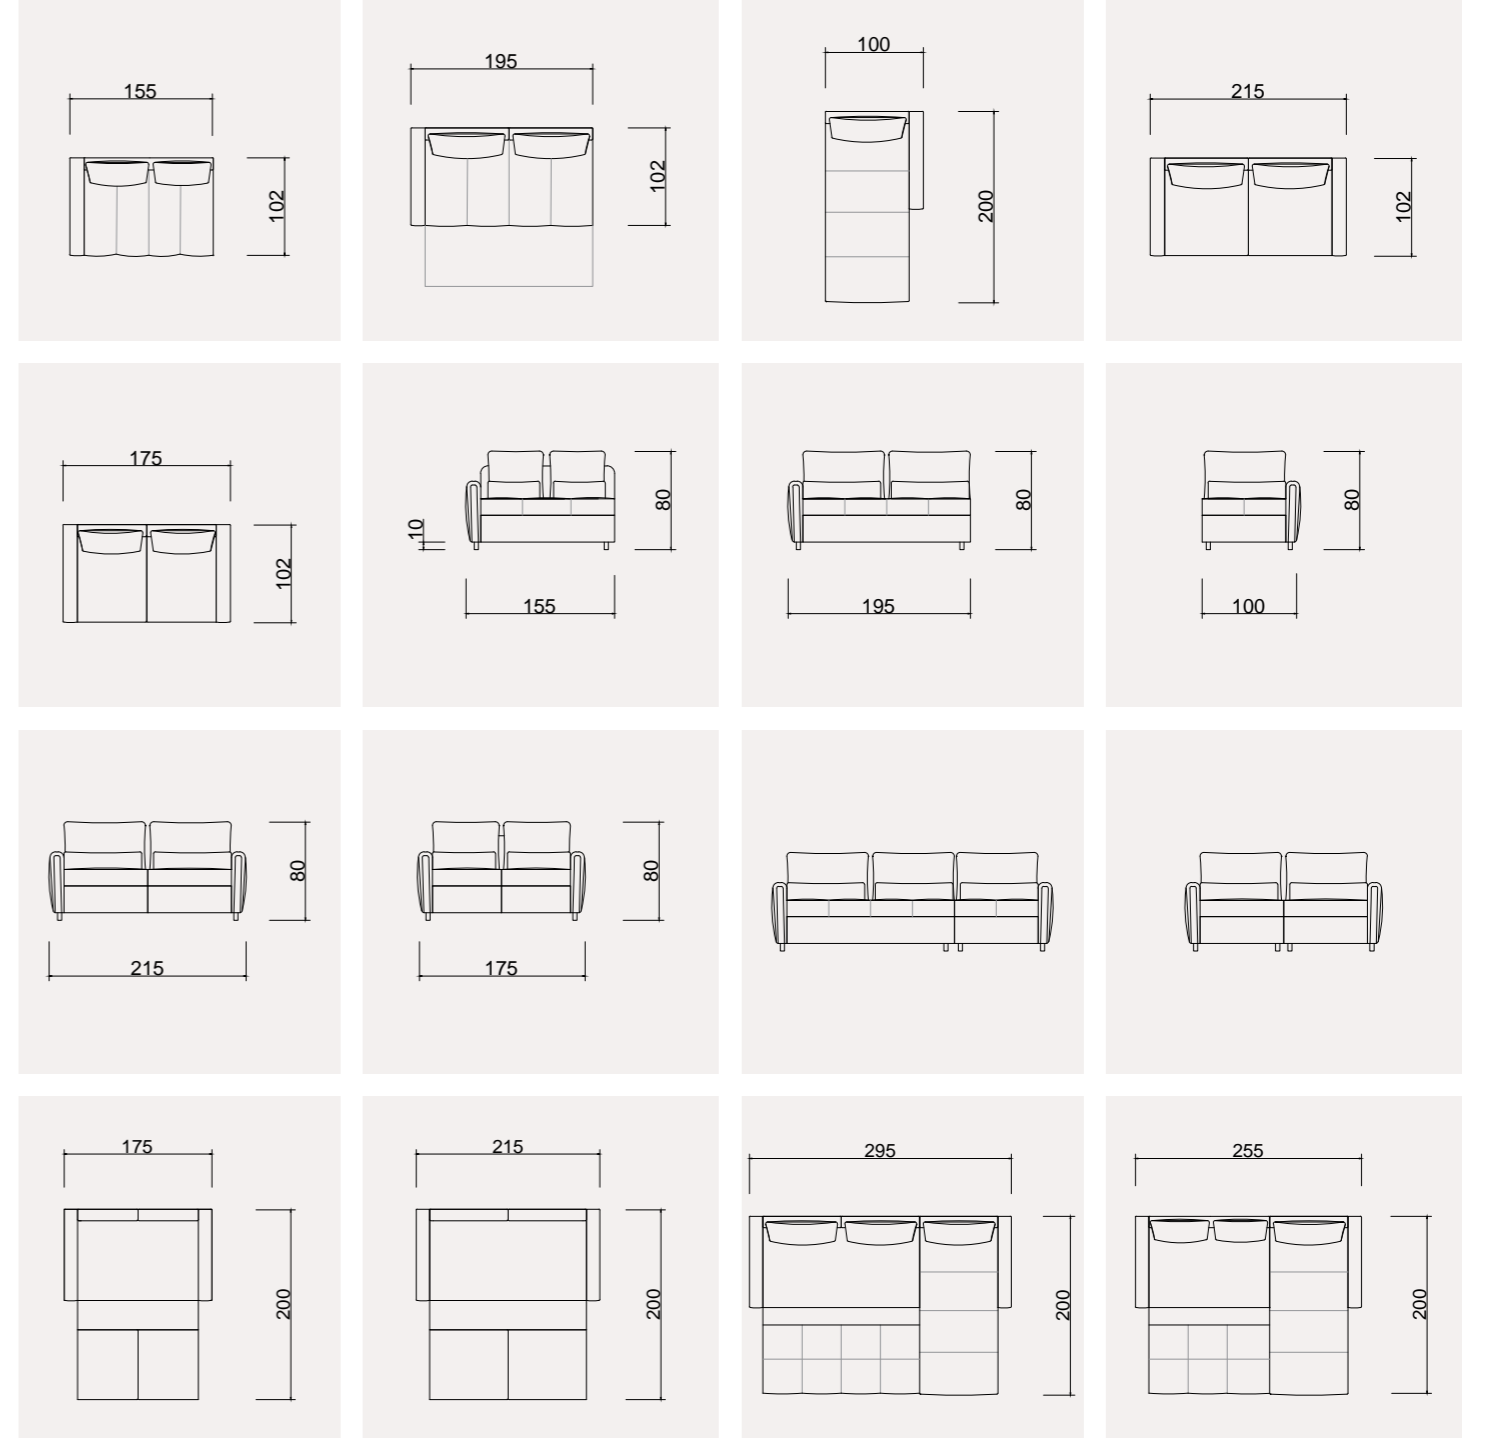

SEDİR
TEKNİK ÖLÇÜ ÇİZİMLERİ