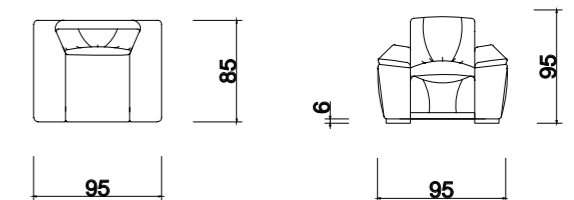

**Konforunuz artık
parmaklarınızın ucunda!**

İster kitap, ister film izleme;
kumandasıyla istediğiniz açıda
keyfinize keyif katma zamanı geldi.