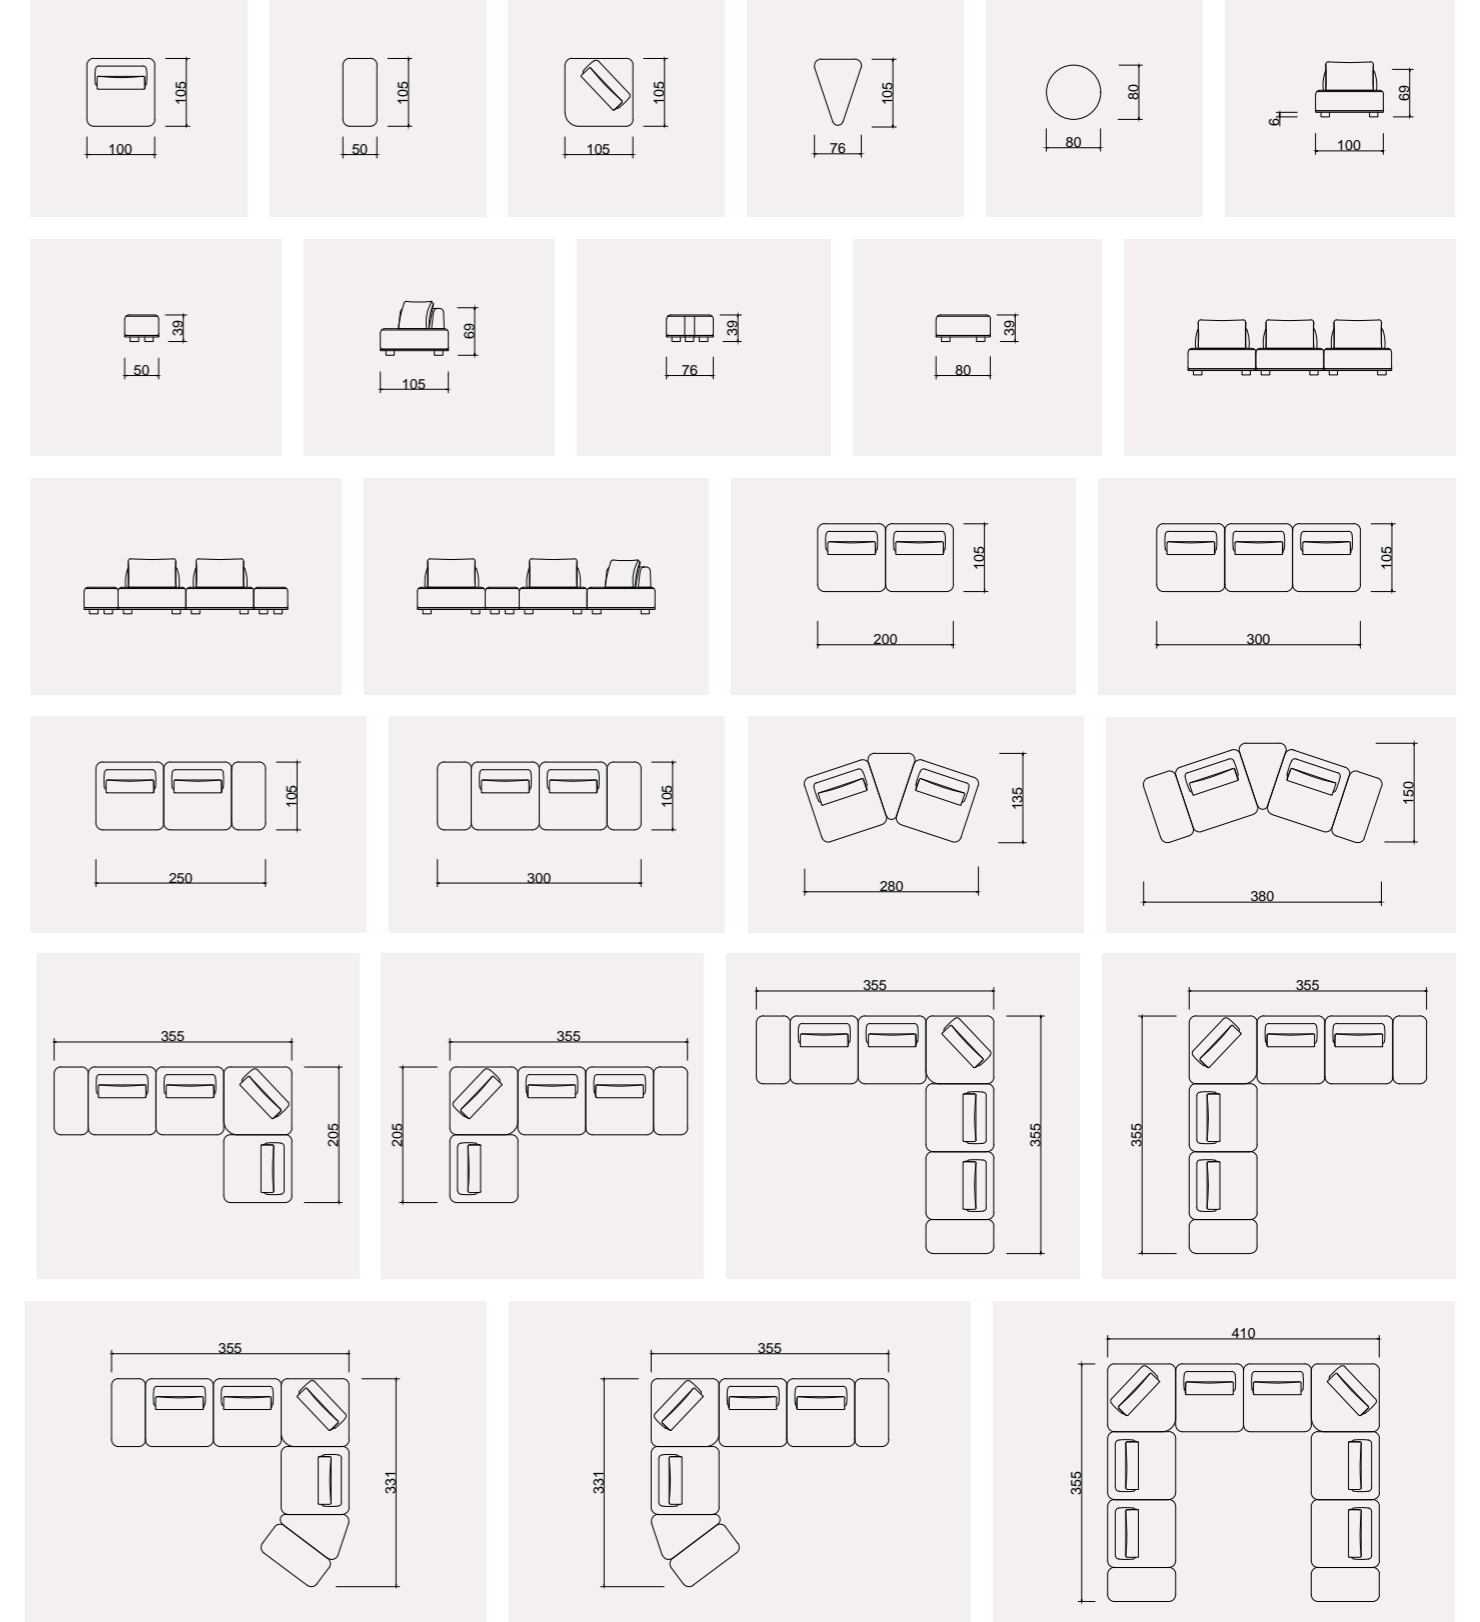

TİFLİS TEKNİK ÖLÇÜ ÇİZİMLERİ