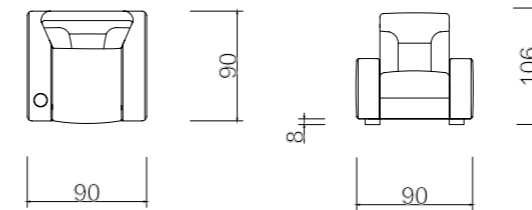

Konforun yeni adı!

Evinizdeki konforu ve şıklığı bir araya getiren Cunda Berjer, tasarımıyla göz dolduruyor. Kullanıcılarına büyük bir konfor sunan koltuk kolundaki bardaklık, pratik ve kullanışlı bir detay sunarken, sırt çizgileri minimalist bir hava katıyor. Yenilikçi tasarımı ile evinizdeki yaşam alanlarınızı yeniden tanımlayın.