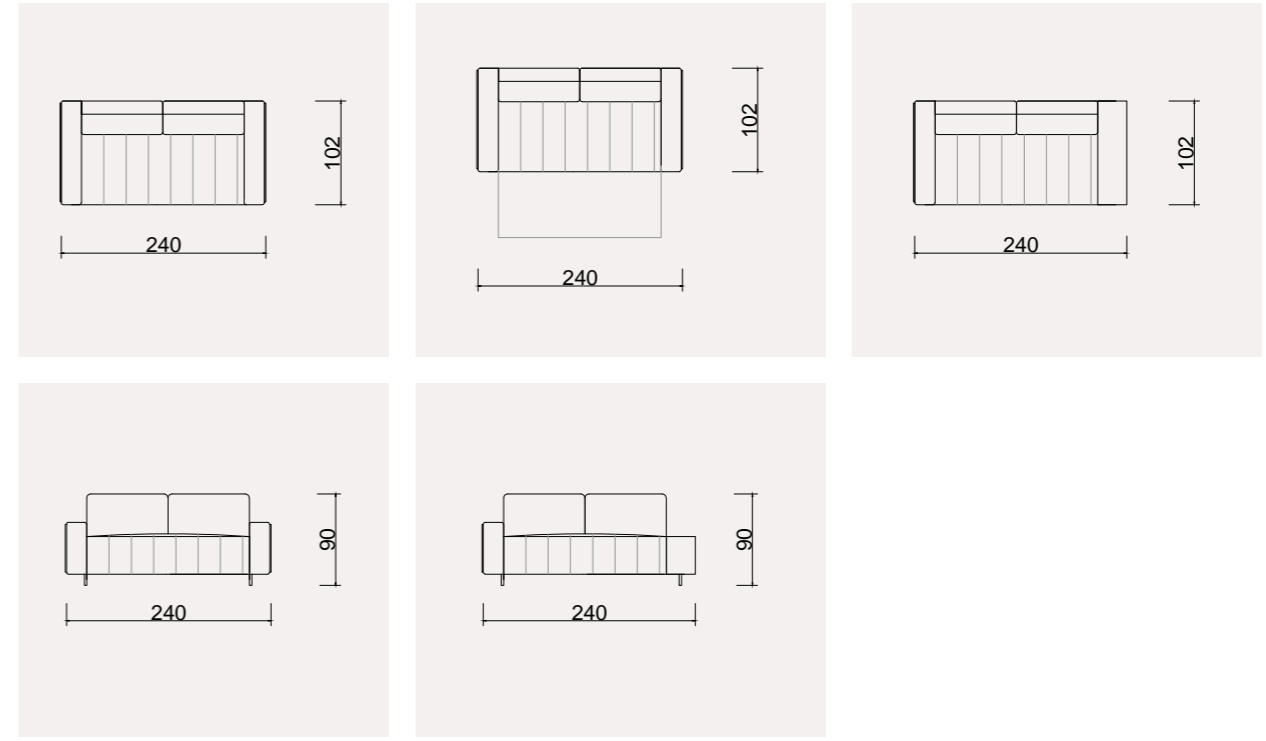

ŞELELE SALON TAKIMI

Zarif detaylarla tamamlanan estetik!

Şelale, köşe formuyla minimalizmin zarafetini taşıırken, detaylardaki inceliklerle evinizin atmosferini zenginleştirir.

ŞELELE TEKNİK ÖLÇÜ ÇİZİMLERİ